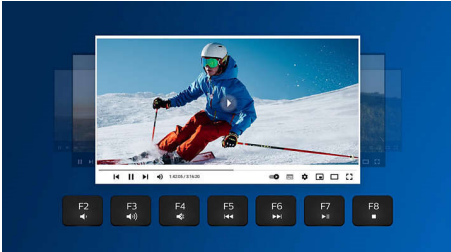

multimedia-pikavalinnat

Näiden multimedia-pikavalintojen avulla voi helposti siirtyä musiikkiin, äänenvoimakkuuteen tai videotuotokseen yhdellä napsautuksella.