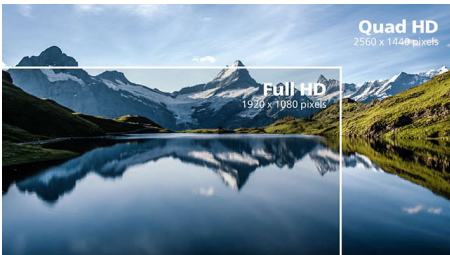

Kristalheldere beelden

Deze Philips-beeldschermen bieden kristalheldere, Quad HD beelden van 2560 x 1440 of 2560 x 1080 pixels. Uw beelden komen tot leven door de hoge prestaties en de grote pixeldichtheid. De beelden kunnen afkomstig zijn van verbindingen met hoge bandbreedte zoals USB-C, DisplayPort of HDMI. Of u nu een veeleisende professional bent die extreem gedetailleerde informatie voor zijn CAD-CAM toepassingen nodig heeft of die grafische 3D-toepassingen gebruikt, of een financieel expert bent die met enorme spreadsheets werkt, Philips-displays geven u een kristalhelder beeld.