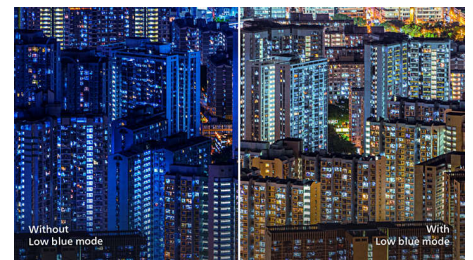

LowBlue-tilstand

Undersøgelser har vist, at ligesom ultraviolette stråler kan forårsage øjenskader, kan også blå lysstråler med kort bølglængde fra LED-displays forårsage øjenskader og påvirke synet over tid. Philips LowBlue-tilstanden anvender en smart softwareteknologi til at reducere skadeligt blåt kortbølget lys.