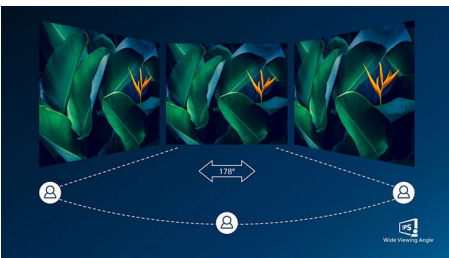

PHILIPS

Vigtigste nyheder

Teknologi til farver i ultrabredde

Teknologien til farver i ultrabredde giver et langt større farvespektrum og et mere klart billede. Den bredere farveskala med farver i ultrabredde giver mere naturligt udseende grønne, levende røde og dybere blå farver. Gør medieunderholdning, billeder og selv produktiviteten mere livagtig med levende farver fra teknologien til farver i ultrabredde.

IPS-teknologi

IPS-skærme anvender avanceret teknologi, der giver dig ekstra brede betragtningsvinkler på 178/178 grader, så du kan se skærmen fra næsten enhver vinkel. I modsætning til almindelige TN-paneler opnår du med IPS-skærme bemærkelsesværdigt skarpe billeder med levende farver, så de ikke alene er perfekt til fotos, film og søgning på nettet, men også til professionelle applikationer, der stiller krav om nøjagtige farver og ensartet lysstyrke til enhver tid.

16:9 Full HD-skærm

Billedkvalitet betyder noget. Normale skærme leverer kvalitet, men du forventer mere. Denne skærm har en forbedret Full HD 1920 x 1080-opløsning. Med Full HD får du knivskarpe detaljer parret med høj lysstyrke, utrolig kontrast og realistiske farver, så du kan forvente et livagtigt billede.