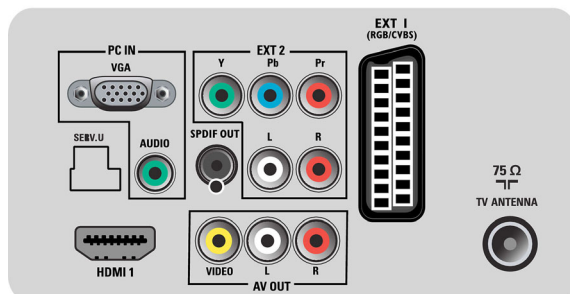

Connectiviteit

- Audio-uitgang - digitaal: Coaxiaal (cinch)
- Aantal SCARTS: 1
- EasyLink (HDMI-CEC): Afspelen met één druk op de knop, EasyLink
- Aansluitingen aan de voor- en zijkant: CVBS in, Audio L/R in, USB 2.0
- Ext. 1 scart: Audio L/R, RGB
- HDMI 1: HDMI v1.3
- Andere aansluitingen: Composite video-uitgang (CVBS), Monitoruitgang L/R (cinch), PC-in VGA + audio L/R-in, S/PDIF-uitgang (coaxiaal), Common Interface
- Ext. 3: YPbPr, Audio L/R in

Vermogen

- Netspanning: 220 - 240 V, 50 Hz
- Omgevingstemperatuur: 5 tot 40 °C
- Stroomverbruik in stand-bystand: 0,30 W
- Energieverbruik (normaal): 27 W

Accessoires

- Meegeleverde accessoires: Tafelstandaard, Voedingskabel, Snelstartgids, Gebruiksaanwijzing, Garantiecertificaat, Afstandsbediening, 2 AAA-batterijen, Softwareverklaring

Afmetingen

- Breedte van het apparaat: 467,8 mm
- Hoogte van het apparaat: 324,6 mm
- Diepte van het apparaat: 67,3 mm
- Gewicht van het product: 3,85 kg
- Breedte van het apparaat (met standaard): 467,8 mm
- Hoogte van het apparaat (met standaard): 362,6 mm
- Diepte van het apparaat (met standaard): 140 mm
- Gewicht (incl. standaard): 4,06 kg
- Breedte van de doos: 514 mm
- Hoogte van de doos: 405 mm
- Diepte van de doos: 160 mm
- Geschikt voor wandmontage: 100 x 100 mm

Rear connectors

Side

Publicatiedatum
2023-10-05

Versie: 5.9.6

EAN: 87 12581 46058 7

© 2023 Koninklijke Philips N.V.
Alle rechten voorbehouden.

Specificaties kunnen zonder voorafgaande kennisgeving worden gewijzigd. Handelsmerken zijn het eigendom van Koninklijke Philips N.V. en hun respectieve eigenaren.

www.philips.com