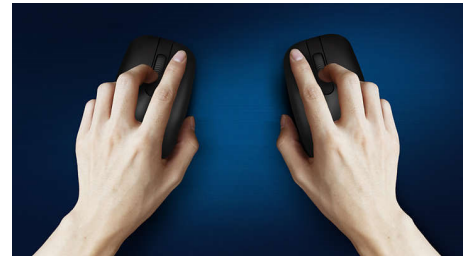

- Peles forma lieliski pieguļ gan labajā, gan kreisajā rokā
- Ērta ergonomiska peles konstrukcija lieliskai sajūtai
- Augstas izšķirtspējas optiskā sekošana vienmērīgai vadībai

PHILIPS

Izceltie produkti

Vienmērīga optiskā sekošana

Augstas izšķirtspējas optiskā sekošana vienmērīgai vadībai

Ērta ergonomiska konstrukcija

Ērta ergonomiska peles konstrukcija lieliskai sajūtai

Peles konstrukcija lietošanai gan ar labo, gan kreiso roku

Peles forma lieliski pieguļ gan labajā, gan kreisajā rokā

Pogas kalpo miljoniem klikšķu

Pogu izturība kalpo miljoniem klikšķu

Specifikācijas

Operētājsistēmas/sistēmas prasības

- Sistēmas prasības: Microsoft Windows XP, Windows Vista, Windows 7, Windows 8, Windows 10 vai jaunāka; Linux; Mac OS