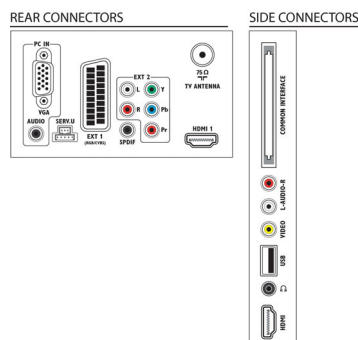

Geluid

- Uitgangsvermogen (RMS): 10 W (2 x 5 W)
- Geluidsverbetering: Automatische volumeregelaar, Kristalhelder geluid, Incredible Surround, Treble-en basregeling

Connectiviteit

- Aantal AV-aansluitingen: 1
- Aantal HDMI-aansluitingen: 2
- Aantal componentingangen (YPbPr): 1
- EasyLink (HDMI-CEC): Stand-by, Afspelen met één druk op de knop
- Aantal scart-aansluitingen (RGB/CVBS): 1
- Aantal USB-aansluitingen: 1
- Andere aansluitingen: IEC75-antenne, Common Interface Plus (CI+), Digitale audio-uitgang (coaxiaal), S/PDIF-uitgang (coaxiaal), PC-in VGA + audio L/R-in, Hoofdtelefoonuitgang

Accessoires

- Meegeleverde accessoires: Voedingskabel, Afstandsbediening, 2 AAA-batterijen, Tafelstandaard, Gebruiksaanwijzing, Snelstartgids, Garantiekaart

Afmetingen

- Breedte van het apparaat: 532,5 mm
- Hoogte van het apparaat: 357 mm
- Diepte van het apparaat: 36,6 mm
- Gewicht van het product: 5,6 kg
- Breedte van het apparaat (met standaard): 532,5 mm
- Hoogte van het apparaat (met standaard): 357 mm
- Diepte van het apparaat (met standaard): 127 mm
- Gewicht (incl. standaard): 5,9 kg
- Breedte van de doos: 426 mm
- Hoogte van de doos: 596 mm
- Diepte van de doos: 126 mm
- Geschikt voor wandmontage: 100 x 100 mm