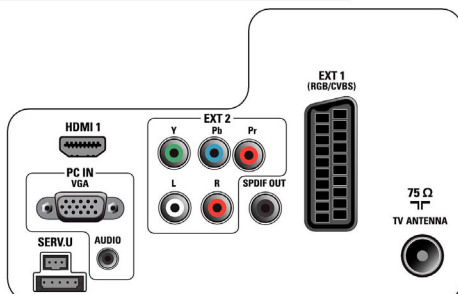

- Audio-uitgang - digitaal: Coaxiaal (cinch)
- Aantal SCARTS: 1
- EasyLink (HDMI-CEC): Afspelen met één druk op de knop, Audiobediening, Stand-by, EasyLink
- Aansluitingen aan de voor- en zijkant: CVBS in, Audio L/R in, Hoofdtelefoonuitgang, USB 2.0
- Ext. 1 scart: Audio L/R, RGB
- HDMI 1: HDMI v1.3
- Andere aansluitingen: Composite video-uitgang (CVBS), PC-in VGA + audio L/R-in, S/PDIF-uitgang (coaxiaal), Common Interface
- Ext. 2: YPbPr in, Audio L/R in
- Samenvatting: 1x HDMI, 1x USB, 1x scart

Vermogen

- Netspanning: 220 - 240 V, 50 Hz
- Omgevingstemperatuur: 5 tot 40 °C
- 'Groen'-label: Ecolabel-certificering
- Stroomverbruik in stand-bystand: 0,3 W

- Energieverbruik (normaal): 30 W
- Jaarlijks energieverbruik: 43,8 kWh
- Aanwezigheid lood: Ja*

Accessoires

- Meegeleverde accessoires: Tafelstandaard, Voedingskabel, Snelstartgids, Gebruiksaanwijzing, Garantiecertificaat, Afstandsbediening, 2 AAA-batterijen, Softwareverklaring

Afmetingen

- Breedte van het apparaat: 455 mm
- Hoogte van het apparaat: 303 mm
- Diepte van het apparaat: 56 mm
- Gewicht van het product: 3,16 kg
- Breedte van het apparaat (met standaard): 455 mm
- Hoogte van het apparaat (met standaard): 329 mm
- Diepte van het apparaat (met standaard): 138 mm
- Gewicht (incl. standaard): 3.32 kg
- Breedte van de doos: 585 mm
- Hoogte van de doos: 409 mm
- Diepte van de doos: 130 mm
- Geschikt voor wandmontage: 75 x 75 mm

Rear connectors

Side

Publicatiedatum
2023-10-05

Versie: 14.4.8

EAN: 87 12581 52474 6

© 2023 Koninklijke Philips N.V.
Alle rechten voorbehouden.

Specificaties kunnen zonder voorafgaande kennisgeving worden gewijzigd. Handelsmerken zijn het eigendom van Koninklijke Philips N.V. en hun respectieve eigenaren.

www.philips.com

* EPG voor 8 dagen. Deze service is niet in alle landen beschikbaar.
* DVB-T alleen in bepaalde landen ondersteund

* De TV biedt ondersteuning voor gratis DVB-uitzendingen. Mogelijk worden bepaalde DVB-aanbieders niet ondersteund. Ga voor een recente lijst met aanbieders naar het gedeelte met veelgestelde vragen van de ondersteuningswebsite van Philips. Voor bepaalde aanbieders zijn voorwaarden en een abonnement vereist. Neem voor meer informatie contact op met uw aanbieder.

* Normaal energieverbruik wanneer ingeschakeld gemeten in overeenstemming met IEC62087 Ed 2.

* Energieverbruik in kWh per jaar, op basis van het stroomverbruik van de televisie als deze 4 uur per dag, 365 dagen per jaar is ingeschakeld. Het werkelijke energieverbruik hangt af van hoe de televisie wordt gebruikt.

* Deze televisie bevat lood in bepaalde onderdelen of componenten waarvoor geen alternatieve technologie bestaat, in overeenstemming met bestaande vrijstellingsclausules van de RoHS-richtlijn.