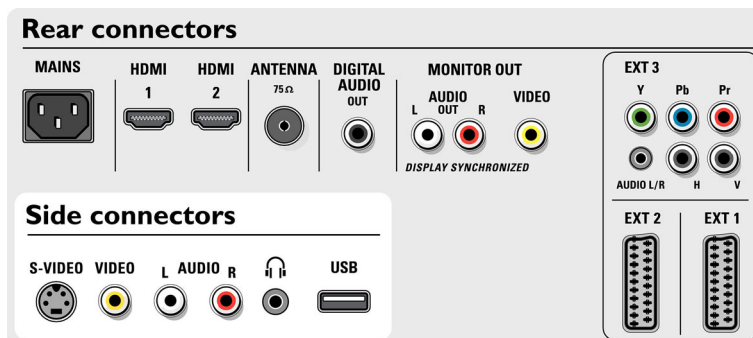

Geluid

- Uitgangsvermogen (RMS): 2 x 8 W
- Geluidssysteem: Virtual Dolby Digital
- Geluidsverbetering: Digitale signaalverwerking, Dynamic Bass Enhancement, Grafische equalizer

Luidsprekers

- Ingebouwde luidsprekers: 4
- Luidsprekertypen: Geïntegreerde woofers met wOOx, Dome-tweeter

Connectiviteit

- Aansluitingen aan de voor- en zijkant: Audio L/R in, CVBS in, Hoofdtelefoonuitgang, S-Video in, USB
- Ext. 1 scart: Audio L/R, CVBS in/uit, RGB
- Ext. 2 scart: Audio L/R, CVBS in/uit, RGB, S-Video in
- Andere aansluitingen: Analoge audio-uitgang links/rechts, S/PDIF in (coaxiaal), S/PDIF-uitgang (coaxiaal)
- Ext. 3: YPbPr
- Ext. 4: HDMI
- Ext. 5: HDMI

Vermogen

- Netspanning: AC 220 - 240 V +/- 10%
- Omgevingstemperatuur: 5 tot 40 °C

- Energieverbruik: 128 W
- Stroomverbruik in stand-bystand: 0,9

Accessoires

- Meegeleverde accessoires: Tafelstandaard, RF-antennekabel
- Optionele accessoires: Vloerstandaard

Afmetingen

- Breedte van het apparaat: 875 mm
- Hoogte van het apparaat: 610 mm
- Diepte van het apparaat: 107 mm
- Gewicht van het product: 22 kg
- Hoogte van het apparaat (met standaard): 662 mm
- Diepte van het apparaat (met standaard): 230 mm
- Breedte van de doos: 935 mm
- Hoogte van de doos: 902 mm
- Diepte van de doos: 234 mm
- Gewicht (incl. verpakking): 35 kg

Publicatiedatum
2023-07-13

Versie: 7.0.11

EAN: 87 10895 98892 6

© 2023 Koninklijke Philips N.V.
Alle rechten voorbehouden.

Specificaties kunnen zonder voorafgaande kennisgeving worden gewijzigd. Handelsmerken zijn het eigendom van Koninklijke Philips N.V. en hun respectieve eigenaren.

www.philips.com