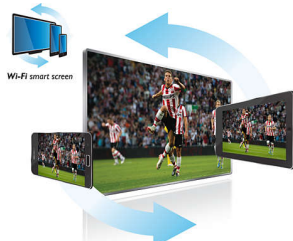

Wi-Fi Smart Screen

Dankzij Wi-Fi Smart Screen* bent u niet langer aan uw zithoek gebonden maar kunt u overal in huis digitale TV-programma's bekijken. Download eenvoudig de MyRemote-app van Philips, push het programma van de TV naar uw iPad en ga door met kijken. U kunt ook foto's, video's of muziek van uw smartphone of tablet naar het grote scherm pushen. Een kijkervaring met echte vrijheid!