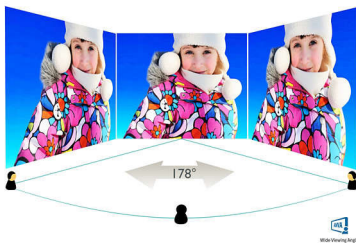

A felhasználók igényeihez tervezve

- Kis magasság a keret és az asztal között a maximális olvasási kényelemért
- A SmartErgoBase felhasználóbarát, ergonomikus beállításokat tesz lehetővé

Fenntartható ökodizájn

AMVA LED kijelző

A Philips AMVA LED kijelző korszerű, réteges, függőleges elrendezésű technológiát használ, ami rendkívül nagy kontrasztarányt biztosít a széles nézési szögű és élénk színű képeken. Míg az általános irodai alkalmazásokat könnyű használni, a kijelző kifejezetten fényképek, internetezés, mozifilmek, játékok és igényes grafikai alkalmazások számára lett kifejlesztve. Az optimalizált pixelkezelési technológia 178/178 fokos, rendkívül széles betekintési szöget biztosít, ami éles képeket eredményez még 90 fokban elforgatott módban is.