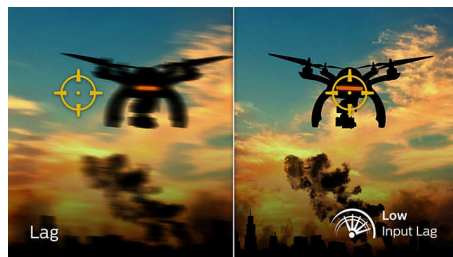

Minimale vertraging

Vertraging is de tijd die verstrijkt tussen het uitvoeren van een actie met aangesloten apparaten en het resultaat op het scherm zien. Minimale vertraging verkort de tijd tussen het invoeren van een opdracht naar de monitor. Hierdoor verloopt het spelen van twitch-gevoelige videogames een stuk beter, wat vooral van belang is voor wie snelle, competitieve games speelt.