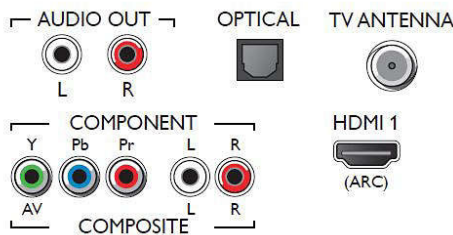

주요 제품

울트라 슬림 프로파일

정교하고 세련된 최신 스타일의 필립스 울트라 슬림 실루엣을 만나보세요. 시선을 집중시키는 초슬림형 디자인이 인테리어를 더욱 정교하고 멋지게 완성시켜줍니다.

4K UHD

UHD TV는 Full HD TV의 네 배에 해당하는 해상도입니다. 8백만개 이상의 픽셀과 필립스 고유 초고해상도 업스케일링 기술이 결합되어 최상의 화질을 선사합니다. 오리지널 콘텐츠의 품질이 높을수록 더 뛰어난 이미지와 해상도를 만나 볼 수 있습니다. 향상된 선명도와 깊이감, 우수한 대비, 매끄러운 동작, 완벽한 디테일을 즐겨보세요.

Pixel Plus UHD

필립스 Pixel Plus UHD 엔진으로 선명한 4K UHD를 만나보세요. 최적화된 화질, 놀라운 디테일과 깊이감으로 매끄럽고 유연한 이미지를 만들어냅니다. 언제나 더 밝은 화이트와 더 어두운 블랙의 선명한 4K 이미지를 즐겨보세요.

Connections

Side

Bottom

발행 일자 2023-10-05

버전 : 5.1.1

EAN: 87 18863 01480 6