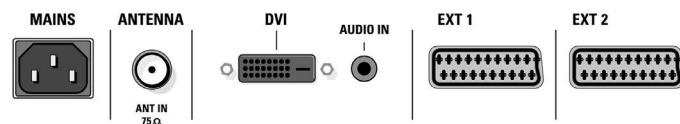

- Afstandsbediening: Amp, DVD, Multifunctioneel, TV
- Type afstandsbediening: RCFE05SPS00
- Teletekst: Smart Text
- Picture in Picture: Picture-in-Graphics, Twin Page Text

Geluid

- Equalizer: 5-band
- Uitgangsvermogen (RMS): 2 x 15 W
- Geluidssysteem: Dolby® Virtual Surround
- Geluidsverbetering: Dynamic Bass Enhancement

Luidsprekers

- Ingebouwde luidsprekers: 2

Connectiviteit

- AV 3: DVI-I met HDCP, 3,5 mm mini-aansluiting voor audio in
- Aansluitingen aan de voor- en zijkant: Audio L/R in, CVBS in, Hoofdtelefoonuitgang, S-Video in
- Ext. 1 scart: Audio L/R, CVBS in/uit, RGB
- Ext. 2 scart: Audio L/R, CVBS in/uit, S-Video in

Vermogen

- Netspanning: AC 220 - 240 V +/- 10%
- Omgevingstemperatuur: 5 tot 40 °C
- Energieverbruik: 195 W
- Stroomverbruik in stand-bystand: < 2 W

Accessoires

- Meegeleverde accessoires: Tafelstandaard, Voedingskabel, Snelstartgids, Registratiekaart, Afstandsbediening, RF-antennekabel, Gebruiksaanwijzing, Garantiecertificaat
- Optionele accessoires: Vloerstandaard

Afmetingen

- Breedte van het apparaat: 1240 mm
- Hoogte van het apparaat: 680 mm
- Diepte van het apparaat: 104 mm
- Gewicht van het product: 38 kg
- Gewicht (incl. verpakking): 47 kg
- Breedte van de standaard: 820 mm
- Hoogte van de standaard: 40 mm
- Diepte van de standaard: 280 mm
- Geschikt voor wandmontage: 800 x 400 mm

Rear connectors

Side connectors

Publicatiedatum
2023-07-13

Versie: 21.0.28

EAN: 87 10895 85283 8

© 2023 Koninklijke Philips N.V.
Alle rechten voorbehouden.

Specificaties kunnen zonder voorafgaande kennisgeving worden gewijzigd. Handelsmerken zijn het eigendom van Koninklijke Philips N.V. en hun respectieve eigenaren.

www.philips.com