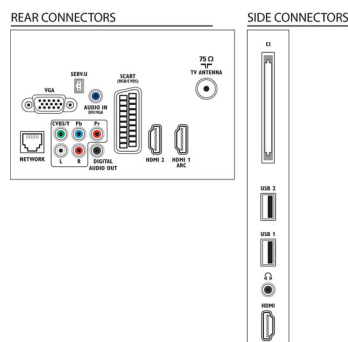

Vermogen

- Netspanning: 220 - 240 V; 50 Hz
- Omgevingstemperatuur: 5 °C tot 35 °C
- Stroomverbruik in stand-bystand: $\leq 0,3\text{ W}$
- Energieklasse: A+
- Europees energielabel (vermogen): 47 W
- Functies voor energiebesparing: Eco-modus, Beeld uit (voor radio)
- Jaarlijks energieverbruik: 69 kWh

Accessoires

- Meegeleverde accessoires: Voedingskabel, Afstandsbediening, 2 AAA-batterijen, Tafelstandaard, Snelstartgids, Brochure met wettelijk verplichte informatie en veiligheidsgegevens, Garantiekaart
- Optionele accessoires: Draadloze USB-adapter (PTA01)

Afmetingen

- Breedte van het apparaat: 886,4 mm
- Hoogte van het apparaat: 540,4 mm
- Diepte van het apparaat: 38 mm
- Gewicht van het product: 12,8 kg
- Breedte van het apparaat (met standaard): 886,4 mm
- Hoogte van het apparaat (met standaard): 577 mm
- Diepte van het apparaat (met standaard): 210 mm
- Gewicht (incl. standaard): 15,24 kg

Publicatiedatum
2023-10-05

Versie: 5.0.4

EAN: 87 12581 65321 7

© 2023 Koninklijke Philips N.V.
Alle rechten voorbehouden.

Specificaties kunnen zonder voorafgaande kennisgeving worden gewijzigd. Handelsmerken zijn het eigendom van Koninklijke Philips N.V. en hun respectieve eigenaren.

www.philips.com

- Breedte van de doos: 1065 mm
- Hoogte van de doos: 635 mm
- Diepte van de doos: 155 mm
- Gewicht (incl. verpakking): 17,6 kg
- Compatibele muurbeugel: 200 x 200 mm

* DivX Certified® om DivX®-video's tot HD 1080p af te spelen, inclusief premiuminhoud.

* De TV biedt ondersteuning voor gratis DVB-uitzendingen. Mogelijk worden bepaalde DVB-aanbieders niet ondersteund. Ga voor een recente lijst met aanbieders naar het gedeelte met veelgestelde vragen van de ondersteuningswebsite van Philips. Voor bepaalde aanbieders zijn voorwaarden en een abonnement vereist. Neem voor meer informatie contact op met uw aanbieder.

* Energieverbruik in kWh per jaar, op basis van het stroomverbruik van de televisie als deze 4 uur per dag, 365 dagen per jaar is ingeschakeld. Het werkelijke energieverbruik hangt af van hoe de televisie wordt gebruikt.