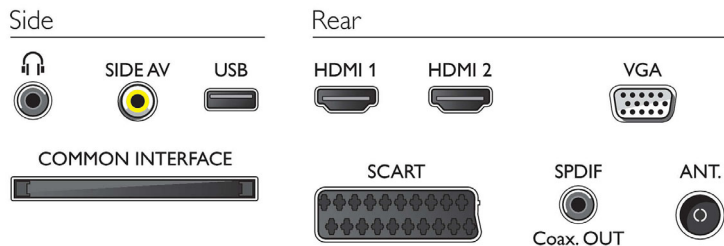

Vermogen

- Netspanning: AC 220 - 240 V 50/60 Hz
- Omgevingstemperatuur: 5 °C tot 35 °C
- Stroomverbruik in stand-bystand: $\leq 0,3 \text{ W}$
- Energieklasse: A
- Europees energielabel (vermogen): 63 W
- Functies voor energiebesparing: Timer voor automatisch uitschakelen, Eco-modus, Lichtsensor, Beeld uit (voor radio)
- Energieverbruik wanneer uitgeschakeld: $\leq 0,3$
- Jaarlijks energiegebruik: 91 kWh

Accessoires

- Meegeleverde accessoires: Afstandsbediening, 2 AAA-batterijen, Tafelstandaard, Snelstartgids, Brochure met wettelijk verplichte informatie en veiligheidsgegevens, Garantiekaart, Kabel voor AV-aansluiting aan zijkant, Gebruiksaanwijzing

Afmetingen

- Breedte van het apparaat: 930 mm
- Hoogte van het apparaat: 554 mm
- Diepte van het apparaat: 77 mm
- Gewicht van het product: 9,7 kg
- Breedte van het apparaat (met standaard): 930 mm
- Hoogte van het apparaat (met standaard): 597 mm
- Diepte van het apparaat (met standaard): 220 mm
- Gewicht (incl. standaard): 10,5 kg
- Breedte van de doos: 1120 mm
- Hoogte van de doos: 723 mm
- Diepte van de doos: 178 mm
- Gewicht (incl. verpakking): 14 kg
- Geschikt voor wandmontage: 200 x 200 mm

Publicatiedatum
2023-10-19

Versie: 4.0.2

EAN: 87 12581 66891 4

© 2023 Koninklijke Philips N.V.
Alle rechten voorbehouden.

Specificaties kunnen zonder voorafgaande kennisgeving worden gewijzigd. Handelsmerken zijn het eigendom van Koninklijke Philips N.V. en hun respectieve eigenaren.

www.philips.com

* Alleen opnemen via USB voor digitale kanalen. Opnamen kunnen worden beperkt door een kopieerbeveiliging (CI+). Voor bepaalde landen en kanalen zijn mogelijk beperkingen van toepassing.

* De TV biedt ondersteuning voor gratis DVB-uitzendingen. Mogelijk worden bepaalde DVB-aanbieders niet ondersteund. Ga voor een recente lijst met aanbieders naar het gedeelte met veelgestelde vragen van de ondersteuningswebsite van Philips. Voor bepaalde aanbieders zijn voorwaarden en een abonnement vereist. Neem voor meer informatie contact op met uw aanbieder.

* Energieverbruik in kWh per jaar, op basis van het stroomverbruik van de televisie als deze 4 uur per dag, 365 dagen per jaar is ingeschakeld. Het werkelijke energiegebruik hangt af van hoe de televisie wordt gebruikt.

* EPG en actuele gegevens (tot 8 dagen) zijn afhankelijk van land en kabelmaatschappij.