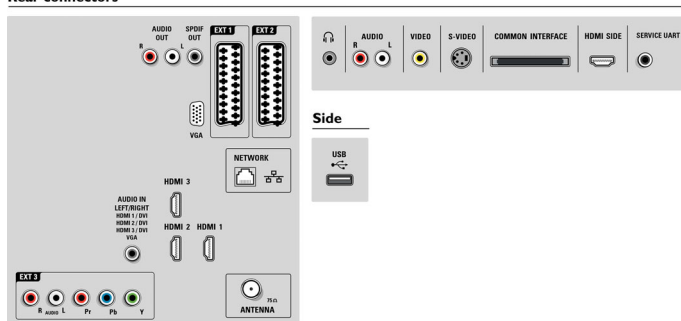

- Composite video-ingang (CVBS), HDMI, Hoofdtelefoonuitgang, S/PDIF-uitgang (coaxiaal), Common Interface Plus (CI+)
- HDMI 3: HDMI v1.3a
- PC-netwerkaansluiting: DLNA 1.0-gecertificeerd
- Ext. 3: YPbPr, Audio L/R in

Vermogen

- Netspanning: 220 - 240 V, 50/60 Hz
- Omgevingstemperatuur: 5 °C tot 35 °C
- Stroomverbruik in stand-bystand: $\leq 0,15\text{ W}$
- Energieverbruik (normaal): 104 W

Accessoires

- Meegeleverde accessoires: Tafelstandaard, Voedingskabel, Snelstartgids, Garantiecertificaat, Afstandsbediening, Batterijen voor afstandsbediening, Veiligheidsinstructies en wettelijke informatie
- Optionele accessoires: Unieke wandsteun SQM6175, DVB-S-module PFS0001*

Afmetingen

- Breedte van het apparaat: 958 mm
- Hoogte van het apparaat: 580 mm
- Diepte van het apparaat: 39 mm
- Gewicht van het product: 15 kg
- Breedte van het apparaat (met standaard): 958 mm
- Hoogte van het apparaat (met standaard): 628 mm
- Diepte van het apparaat (met standaard): 220 mm
- Gewicht (incl. standaard): 18 kg
- Breedte van de doos: 1200 mm
- Hoogte van de doos: 698 mm
- Diepte van de doos: 200 mm
- Gewicht (incl. verpakking): 24,0 kg
- Breedte van de standaard: 520 mm
- Geschikt voor wandmontage: 300 x 300 mm

Rear connectors

Publicatiedatum
2023-07-13

Versie: 3.3.4

EAN: 87 12581 51804 2

© 2023 Koninklijke Philips N.V.
Alle rechten voorbehouden.

Specificaties kunnen zonder voorafgaande kennisgeving worden gewijzigd. Handelsmerken zijn het eigendom van Koninklijke Philips N.V. en hun respectieve eigenaren.

www.philips.com

* DVB-T MPEG4 alleen voor: Frankrijk, Spanje, Denemarken, Noorwegen, Finland, Zweden. DVB-C MPEG4 alleen voor bepaalde providers: Denemarken, Noorwegen, Finland, Zweden. De meest recente informatie is beschikbaar op het typeplaatje van de TV of via www.philips.com/support onder het specifieke typenummer.
* Het serviceaanbod voor Net TV verschilt per land en is afhankelijk van de gebruiksvoorwaarden.
* Optionele Philips DVB-S-module vereist (onderdeelnummer PFS0001, alleen beschikbaar in Duitsland, Oostenrijk en Zwitserland)