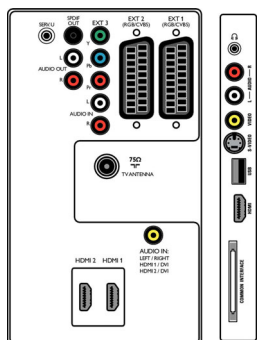

Rozměry

- Šířka přístroje: 819 mm
- Výška přístroje: 518 mm
- Hloubka přístroje: 95 mm
- Hmotnost výrobku: 13 kg
- Šířka přístroje (s podstavcem): 819 mm
- Výška přístroje (s podstavcem): 579 mm
- Hloubka přístroje (s podstavcem): 220 mm
- Hmotnost výrobku (+ podstavec): 16 kg
- Šířka balení: 918 mm
- Výška balení: 629 mm
- Hloubka balení: 255 mm
- Hmotnost včetně balení: 19 kg
- Kompatibilní s montáží na stěnu: 200 x 300 mm