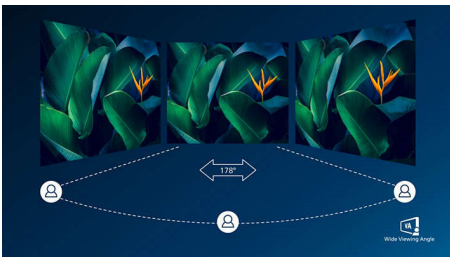

VA дисплей

LED дисплеят VA на Philips използва авангардната технология MVA (Multi-domain Vertical Alignment), която ви предоставя свръхвисок статичен контраст за още по-живи и ярки изображения. Той се справя с лекота със стандартните офис приложения и е особено подходящ за снимки, сърфиране в интернет, филми, игри и сериозни графични приложения. Неговата

оптимизирана технология за управление на пикселите ви осигурява свръхширок ъгъл на гледане от 178/178 градуса, което води до отчетливи изображения.