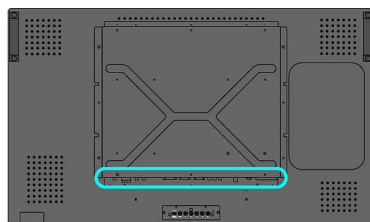

- Računalniški formati: 640 x 480, 60, 67, 72, 75 Hz, 800 x 600, 56, 60, 72, 75 Hz, 1024 x 768, 60 Hz, 1280 x 768, 60 Hz, 1280 x 800, 60 Hz, 1280 x 1024, 60 Hz, 1360 x 768, 60 Hz, 1366 x 768, 60 Hz, 1440 x 900, 60 Hz, 1600 x 1200, 60 Hz, 1920 x 1080, 60 Hz, 1920 x 1200, 60 Hz
- Video formati: 480i 60 Hz, 480p 60 Hz, 576p, 50 Hz, 576i 50 Hz, 720p, 50, 60 Hz, 1080i, 50, 60 Hz, 1080p, 50, 60 Hz

Dimenzije

- Debelina plošč: 2,9 cm
- Nosilec Smart Insert: 160 x 300 x 55 mm
- Višina izdelka (s stojalom): 666 mm
- Smart insert v palcih (Š x V x G): 6,30 x 11,81 x 2,17 palca
- Višina izdelka (s stojalom; v palcih): 26.2 palec
- Širina izdelka: 993 mm
- Teža izdelka: 24 kg
- Globina izdelka (s stojalom): 319 mm
- Višina izdelka: 586 mm
- Globina izdelka: 120 mm
- Globina izdelka (s stojalom; v palcih): 12.6 palec
- Širina izdelka (v palcih): 39,1 palec
- Višina izdelka (v palcih): 23.1 palec
- Stenski nosilec: 200 x 200 mm, 400 x 200 mm (izdelek), 100 x 100 mm (Smart insert)
- Globina izdelka (v palcih): 4,7 palec
- Teža izdelka (lb): 52,91 lb

Delovni pogoji

- Temperaturni razpon (med delovanjem): 0–40 °C
- MTBF: 50.000 ur
- Relativna vlažnost: 5–90 %

Dodatna oprema

- Priložena dodatna oprema: Daljinski upravljalnik, Baterije za daljinski upravljalnik, Napajalni kabel AC, Kabel VGA, Uporabniški priročnik na plošči CD-ROM, vodnik za hiter začetek
- Izbirna dodatna oprema: Fiksni stenski nosilec, Prilagodljivi stenski nosilec, Stropna namestitev
- Stojalo: BM05411

Datum izdaje 2024-03-30

Različica: 4.4.2

EAN: 87 12581 53794 4

© 2024 Koninklijke Philips N.V.
Vse pravice pridržane.

Specifikacije se lahko spremenijo brez predhodnega obvestila. Blagovne znamke so v lasti podjetja Koninklijke Philips N.V. ali drugih lastnikov.

www.philips.com