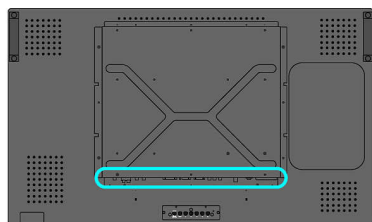

- Računalniški formati: 640 x 480, 60, 67, 72, 75 Hz, 800 x 600, 56, 60, 72, 75 Hz, 1024 x 768, 60 Hz, 1280 x 768, 60 Hz, 1280 x 800, 60 Hz, 1280 x 1024, 60 Hz, 1360 x 768, 60 Hz, 1366 x 768, 60 Hz, 1440 x 900, 60 Hz, 1600 x 1200, 60 Hz, 1920 x 1080, 60 Hz, 1920 x 1200, 60 Hz
- Video formati: 480i 60 Hz, 480p 60 Hz, 576p, 50 Hz, 576i 50 Hz, 720p, 50, 60 Hz, 1080i, 50, 60 Hz, 1080p, 50, 60 Hz

Dimenzije

- Debelina plošč: 2,9 cm
- Nosilec Smart Insert: 160 x 300 x 55 mm
- Višina izdelka (s stojalom): 666 mm
- Smart insert v palcih (Š x V x G): 6,30 x 11,81 x 2,17 palca
- Višina izdelka (s stojalom; v palcih): 26.2 palec
- Širina izdelka: 993 mm
- Teža izdelka: 24 kg
- Globina izdelka (s stojalom): 319 mm
- Višina izdelka: 586 mm
- Globina izdelka: 120 mm
- Globina izdelka (s stojalom; v palcih): 12.6 palec
- Širina izdelka (v palcih): 39,1 palec
- Višina izdelka (v palcih): 23.1 palec
- Stenski nosilec: 200 x 200 mm, 400 x 200 mm (izdelek), 100 x 100 mm (Smart insert)
- Globina izdelka (v palcih): 4,7 palec
- Teža izdelka (lb): 52,91 lb

Delovni pogoji

- Temperaturni razpon (med delovanjem): 0–40 °C
- MTBF: 50.000 ur
- Relativna vlažnost: 5–90 %

Dodatna oprema

- Priložena dodatna oprema: Daljinski upravljalnik, Baterije za daljinski upravljalnik, Napajalni kabel AC, Kabel VGA, Uporabniški priročnik na plošči CD-ROM, vodnik za hiter začetek
- Izbirna dodatna oprema: Fiksni stenski nosilec, Prilagodljivi stenski nosilec, Stropna namestitev
- Stojalo: BM05411

Datum izdaje 2024-04-28

Različica: 4.4.2

EAN: 87 12581 53794 4

© 2024 Koninklijke Philips N.V.
Vse pravice pridržane.

Specifikacije se lahko spremenijo brez predhodnega obvestila. Blagovne znamke so v lasti podjetja Koninklijke Philips N.V. ali drugih lastnikov.

www.philips.com