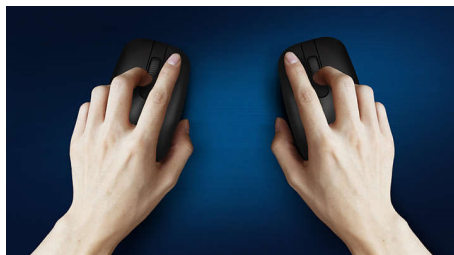

Dizajn miša za levoruke/desoruke

Oblik za levoruke/desoruke dobro leži u desnoj i levoj ruci