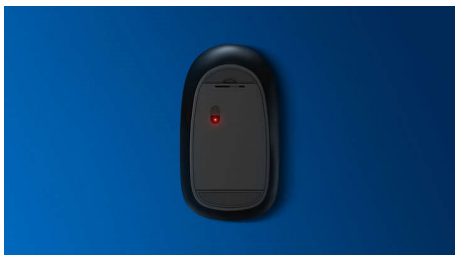

Bežični miš
3 tastera 2,4 GHz bežično, Optički senzor

SPK7344/01

Važne karakt.

Glatko optičko praćenje

Optičko praćenje visoke rezolucije, za glatku kontrolu