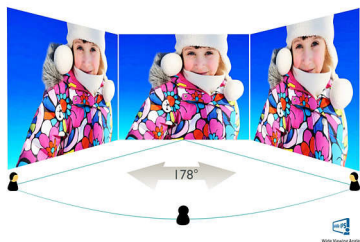

Дисплей IPS-AHVA

В дисплеях IPS-AHVA используется продвинутая технология, обеспечивающая широкий угол обзора 178/178 градусов для просмотра дисплея практически под любым углом. По сравнению со стандартными TN-панелями, дисплеи IPS-AHVA обеспечивают значительно более высокую четкость изображения и яркие цвета, что делает их идеальным решением не только для просмотра фотографий, фильмов и веб-сайтов, но также и для работы в профессиональных приложениях, где требуется точная передача цвета и яркости.