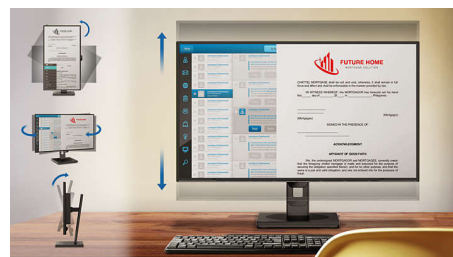

HDMI ready

HDMI-ready

Наслаждайтесь четким ярким изображением и звуком благодаря простому подключению с помощью одного кабеля. Устройство HDMI-ready обладает

всеми необходимым аппаратным обеспечением для работы через интерфейс HDMI (High-Definition Multimedia Interface). С помощью одного HDMI-кабеля можно передавать цифровой видео- и аудиоконтент высокого качества (до разрешения 4K/UHD при частоте 60 Гц) с ПК или с любого количества аудио- и видеисточников (включая телеприставки, плееры DVD, ресиверы A/B и видеокамеры).

Технология MultiView

С монитором высокого разрешения Philips MultiView вам открывается целый мир возможностей подключения. MultiView позволяет подключить сразу два источника сигнала, что позволяет работать с несколькими устройствами одновременно, например с ПК и ноутбуком, для выполнения сложной многозадачной работы.

SmartErgoBase

SmartErgoBase — это подставка под монитор для удобного и эргономичного расположения дисплея и организации кабелей. Регулировка разворота, наклона и угла поворота обеспечивает максимальный комфорт пользователя. Регулировка высоты подставки гарантирует оптимальный угол просмотра и уменьшает физическую усталость в течение рабочего дня, а возможность организации кабелей уменьшает беспорядок и придает рабочему месту профессиональный вид.