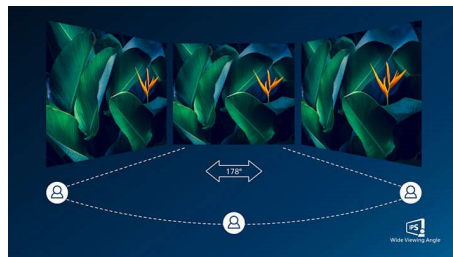

Razendsnelle gegevensoverdracht

Razendsnelle gegevensoverdracht via USB 3.2

Ultra Wide-Color-technologie

Ultra Wide-Color-technologie levert een breder spectrum aan kleuren voor een schitterend beeld. Het bredere 'kleurengamma' van Ultra Wide-Color produceert meer natuurlijk uitziend groen, levendiger rood en dieper blauw. Breng mediaentertainment, afbeeldingen en zelfs productiviteit tot leven met de intense kleuren van de Ultra Wide-Color-technologie.

IPS-technologie

IPS-schermen maken gebruik van een geavanceerde technologie waardoor u kunt genieten van een extra brede kijkhoek van 178/178 graden. Hierdoor kunt u het scherm vanuit bijna elke hoek zien, zelfs in een draaimodus van 90 graden! De IPS-schermen bieden, in tegenstelling tot de normale TN-panelen, scherpe beelden met levendige kleuren. Niet alleen ideaal voor het bekijken van foto's, het afspelen van films en het surfen op internet, maar ook voor professionele toepassingen