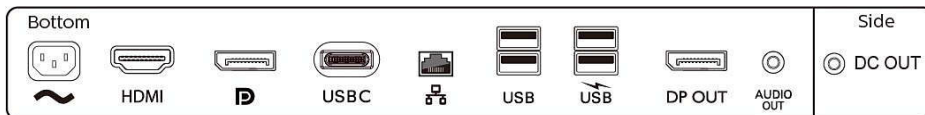

USB

- Stroomvoorziening: USB PD versie 3.0
- USB-C maximale stroomvoorziening: Tot 65 W (5 V/3 A; 9 V/3 A; 10V/3 A; 12 V/3 A; 15 V/3 A; 20 V/3,25 A)
- USB-C-naar-USB-A: Video, gegevens
- USB-C-naar-USB-C: Video (DP Alt-modus), gegevens, stroomvoorziening

Comfort

- Ingebouwde luidsprekers: 2 W x 2
- Plug & Play-compatibiliteit: DDC/CI, Mac OS X, sRGB, Windows 10 / 8.1 / 8 / 7
- Gebruikersgemak: SmartImage, Input, PowerSensor, Menu, Aan/Uit
- OSD-talen: Braziliaans Portugees, Tsjechisch, Nederlands, Engels, Fins, Frans, Duits, Grieks,

- Hongaars, Italiaans, Japans, Koreaans, Pools, Portugees, Russisch, Vereenvoudigd Chinees, Spaans, Zweeds, Traditioneel Chinees, Turks, Oekraïens
- Andere handige opties: Kensington-slot, VESA-standaard (100 x 100 mm)
- Beheerssoftware: SmartControl
- Ingebouwde webcam: 2.0 megapixel FHD-pop-upcamera met microfoon en LED-indicatie (voor Windows 10 Hello)

Standaard

- In hoogte verstelbaar: 150 mm
- Draaifunctie: 90 graden
- Draaibare kop: -175/175 graad
- Kantelfunctie: -5/30 graad

Vermogen

- ECO-modus: 20,6 W (normaal)
- Stroomvoorziening: Ingebouwd, 100 - 240 V AC, 50-60 Hz
- Uitmodus: 0 W met Zero Power-schakelaar
- Ingeschakeld: 19,02 W (normaal) (testmethode EnergyStar)
- Stand-bymodus: $\leq 0,5 W$ (normaal)
- LED-indicator voor voeding: In werking - wit, Stand-bymodus - wit (knipperend)
- Energieklasse: F