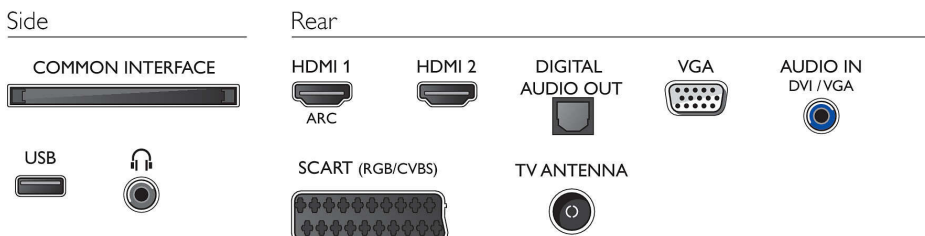

Afmetingen

- Breedte van het apparaat: 512,3 mm
- Hoogte van het apparaat: 317 mm
- Diepte van het apparaat: 54,1 mm
- Gewicht van het product: 2,6 kg
- Breedte van het apparaat (met standaard): 512,3 mm

Kenmerken

Hoogte van het apparaat (met standaard): 317 mm
Diepte van het apparaat (met standaard): 54,1 mm
Gewicht van het apparaat (met standaard): 2,6 kg
Breedte van het apparaat (met standaard): 512,3 mm

Digitaal Crystal Clear ontwikkeld voor een natuurlijk uitziend beeld, ongeacht de bron. Of u nu wilt genieten van uw favoriete series en films, het nieuws wilt zien of gezellig met vrienden wilt kijken, alles wordt weergegeven met optimaal contrast, en de beste kleuren en scherpte.

Full HD LED-TV

Beeldkwaliteit is belangrijk. Normale HDTV's leveren kwaliteit, maar u verwacht meer. Stelt u zich eens voor: scherpe details met hoge helderheid, ongelofelijk contrast en realistische kleuren voor een levensecht beeld.

Twee HDMI-ingangen met EasyLink

Vermijd kabelwirwar met een enkele HDMI-kabel die beeld- en geluidssignalen van uw randapparatuur naar uw TV overbrengt. Doordat HDMI de signalen ongecomprimeerd overbrengt, gaat de goede kwaliteit van de bron niet verloren. Samen met Philips EasyLink hebt u slechts één afstandsbediening nodig voor de meeste handelingen op uw TV, DVD-speler, Blu-ray-speler, set-top box of home cinema-systeem.

Connections

Publicatiedatum
2023-10-05

Versie: 4.1.1

EAN: 87 18863 01142 3

© 2023 Koninklijke Philips N.V.
Alle rechten voorbehouden.

Specificaties kunnen zonder voorafgaande kennisgeving worden gewijzigd. Handelsmerken zijn het eigendom van Koninklijke Philips N.V. en hun respectieve eigenaren.

www.philips.com

* EPG en actuele gegevens (tot 8 dagen) zijn afhankelijk van land en kabelmaatschappij.
* Energieverbruik in kWh per jaar, op basis van het stroomverbruik van de televisie als deze 4 uur per dag, 365 dagen per jaar is ingeschakeld. Het werkelijke energieverbruik hangt af van hoe de televisie wordt gebruikt.
* De TV biedt ondersteuning voor gratis DVB-uitzendingen. Mogelijk worden bepaalde DVB-aanbieders niet ondersteund. Ga voor een recente lijst met aanbieders naar het gedeelte met veelgestelde vragen van de ondersteuningswebsite van Philips. Voor bepaalde aanbieders zijn voorwaarden en een abonnement vereist. Neem voor meer informatie contact op met uw aanbieder.
* (Philips) alleen compatibel met specifieke Philips player-apparaten.
* Deze televisie bevat lood in bepaalde onderdelen of componenten waarvoor geen alternatieve technologie bestaat, in overeenstemming met bestaande vrijstellingsclausules van de RoHS-richtlijn.