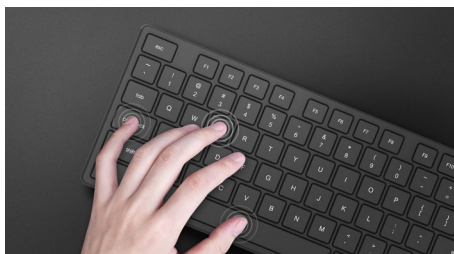

Životnost 50 milionů stisknutí

Jak dlouho trvá stisknutí 50 milionů kláves? Dlouho. Tato známá a spolehlivá klávesnice je navržena tak, aby vydržela mnoho let rychlých akcí.

High-speed mechanical keys

Five additional dedicated macro keys

Metallic Alloy surface