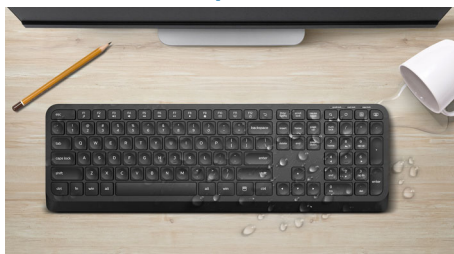

Voděodolné klávesy

Ne vždy se daří mít kolem sebe čisto. S touto voděodolnou klávesnicí nepředstavuje občasné vylití tekutiny či občasný strážák žádný problém. Tyto klávesnice jsou konstruovány tak, aby vydržely.