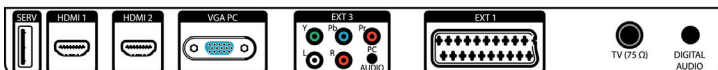

Connectiviteit

- EasyLink (HDMI-CEC): Afspelen met één druk op de knop, Stand-by
- Ext. 1 scart: Audio L/R, CVBS in/uit, RGB
- HDMI 1: HDMI v1.3
- HDMI 2: HDMI v1.3
- Andere aansluitingen: Hoofdtelefoonuitgang, PC-audio-ingang, PC-ingang VGA, S/PDIF-uitgang (coaxiaal), Common Interface
- Ext. 3: YPbPr, Audio L/R in
- Ext. 2: S-Video in, CVBS in, Audio L/R in

Afmetingen

- Breedte van het apparaat: 667 mm
- Hoogte van het apparaat: 425 mm
- Diepte van het apparaat: 95 mm
- Gewicht van het product: 8,5 kg
- Breedte van het apparaat (met standaard): 667 mm
- Hoogte van het apparaat (met standaard): 487 mm
- Diepte van het apparaat (met standaard): 219 mm
- Gewicht (incl. standaard): 9,9 kg
- Breedte van de doos: 764 mm
- Hoogte van de doos: 522 mm
- Diepte van de doos: 259 mm
- Gewicht (incl. verpakking): 13,0 kg
- Geschikt voor wandmontage: 200 x 100 mm