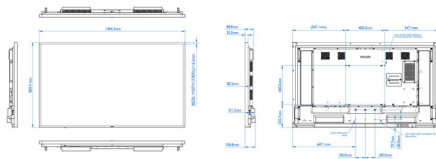

Tekniset tiedot

Liitännät

- Äänilähtö: 3,5 mm:n liitin (x2)
- Videotulo: Display Port 1.2 (x1), DVI-I (x1), HDMI 2.0 (x4), USB 2.0 (x2), USB 3.0 (x2), USB-C, HDMI 2.0 (x2)
- Äänitulo: 3,5 mm:n liitin (x1)
- Muut liitännät: micro SD, OPS
- Videolähtö: DisplayPort 1.2 (x1), DVI-D (x1),

- HDMI 2.0 (x1), USB 2.0 (x2)
- Ulkoinen ohjaus: RJ45, IR (tulo/lähtö) 3,5 mm:n liitäntä, RS232C (tulo/lähtö) 2,5 mm:n liitäntä

Kuva/näyttö

- Ruudun halkaisija (cm): 163.9 cm
- Ruudun halkaisija (tuuma): 64.5 tuumaa
- Kuvasuhde: 16:9
- Näytön resoluutio: 3 840 x 2 160

- Kuvapistetiheys: 0,372 x 0,372 mm
- Erinomainen tarkkuus: 3840 x 2160, 60Hz
- Kirkkaus: 420 cd/m²
- Näyttövärit: 1,07 miljardia
- Kontrastisuhde (tav.): 1300:1
- Dynaaminen kontrastisuhde: 500 000:1
- Vasteaika (tyypillinen): 9 ms
- Katselukulma (vaaka): 178 astetta
- Katselukulma (pysty): 178 astetta