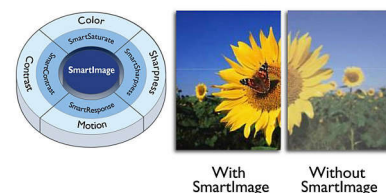

Ψηφιακός δέκτης τηλεόρασης

Ένας ψηφιακός δέκτης τηλεόρασης ενσωματωμένος σε οθόνη, για λήψη και προβολή τηλεοπτικών σημάτων υψηλής ποιότητας από διάφορες πηγές.

Οθόνη LCD Full HD, 1920x1080p

Η οθόνη Full HD έχει ανάλυση ευρείας οθόνης 1920 x 1080p που είναι η βέλτιστη ανάλυση πηγών HD για την καλύτερη δυνατή ποιότητα εικόνας. Υποστηρίζει σήματα 1080p από όλες τις πηγές, συμπεριλαμβάνονται κονσόλες παιχνιδιών Blu-ray και προηγμένο HD. Η επεξεργασία σήματος έχει αναβαθμιστεί για να υποστηρίζει αυτήν την πολύ υψηλότερη ποιότητα σήματος και ανάλυση. Παρέχει εξαιρετικές εικόνες προοδευτικής σάρωσης, χωρίς τρεμόπαιγμα, με εξαιρετική φωτεινότητα και χρώματα.

USB για πολυμέσα

Η υποδοχή σύνδεσης USB επιτρέπει πρόσβαση σε φωτογραφίες jpeg, μουσική MP3 και αρχεία βίντεο των περισσότερων

USB-sticks (συσκευή μνήμης USB). Συνδέστε το USB στην υποδοχή στο πλάι της τηλεόρασης και αποκτήστε πρόσβαση στο περιεχόμενο πολυμέσων, χρησιμοποιώντας το εύκολο πρόγραμμα περιήγησης περιεχομένου στην οθόνη. Μπορείτε να προβάτε και να μοιραστείτε εύκολα βίντεο, φωτογραφίες και μουσική.

Λόγος SmartContrast 2000000:1

Θέλετε την επίπεδη οθόνη LCD με την υψηλότερη αντίθεση και τις πιο ζωηρές εικόνες. Η εξελιγμένη επεξεργασία βίντεο της Philips σε συνδυασμό με τη μοναδική τεχνολογία αχνού φωτισμού και ενίσχυσης του οπισθοφωτισμού έχουν ως αποτέλεσμα ζωηρές εικόνες. Το SmartContrast αυξάνει την αντίθεση αποδίδοντας εξαιρετικό επίπεδο μαύρου και ακριβή απόδοση των σκιών και των χρωμάτων. Παρέχει φωτεινές ζωντανές εικόνες με υψηλή αντίθεση και έντονα χρώματα.

SmartPicture

Το SmartPicture είναι μια αποκλειστική τεχνολογία αιχμής της Philips που αναλύει τα περιεχόμενα που εμφανίζονται στην οθόνη σας και σας προσφέρει βελτιωμένη απόδοση προβολής. Το φιλικό προς το χρήστη περιβάλλον σας επιτρέπει να επιλέγετε διάφορους τρόπους λειτουργίας, όπως Office, Image, Entertainment, Economy