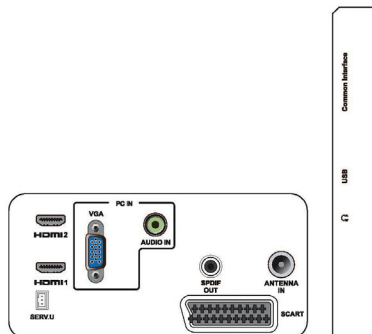

Ήχος

- Ισχύς (RMS): 6W (3W+3W)
- Ενίσχυση ήχου: Smart Sound, Περιβάλλον ήχος
- Σύστημα ήχου: μονοφωνικό, Στερεοφωνικό, Στερεοφωνικό Nicam

Βάση

- Κλίση: 0/+15 μοίρες

Ρεύμα

- Τροφοδοσία ρεύματος: 100-240V, 50/60Hz
- Λειτουργία απενεργοποίησης: 0,3 W (τυπ.)
- Λειτουργία ενεργοποίησης: 33 W (τυπ.) / 50W (μέγ.)
- Λειτουργία αναμονής: 0,3 W (τυπ.)
- Θερμοκρασία περιβάλλοντος: 5 °C έως 40 °C

Υποστηριζόμενη ανάλυση οθόνης

- Φορμά H/Y: Βέλτιστο 1920 x 1080, 60 Hz
- Φορμά εικόνας: 480i, 60Hz, 480p, 60Hz, 576i, 50Hz, 576p, 50 Hz, 720p, 50, 60Hz, 1080i, 50, 60Hz, 1080p, 24, 50, 60Hz

Διαστάσεις

- Προϊόν με βάση (χιλ.): 560 x 395 x 174 μμ
- Συσκευασία σε χιλ. (ΠxΥxB): 606 x 464 x 117 μμ
- Προϊόν χωρίς βάση (χιλ.): 560 x 347 x 48 μμ

Βάρος

- Προϊόν με συσκευασία (κιλά): 5,36 κ.
- Προϊόν με βάση (κιλά): 3,91 κ.
- Προϊόν χωρίς βάση (κιλά): 3,57 κ.

Δέκτης/Λήψη/Μετάδοση

- Είσοδος κεραίας: Ομοαξονική 75 ohm (IEC75)
- Ζώνες δέκτη: Hyperband, S-Channel, UHF, VHF
- TV system (Τηλεοπτικό σύστημα): PAL I, PAL B/G, PAL D/K, SECAM B/G, SECAM D/K, SECAM L/L'
- Αναπαραγωγή βίντεο: NTSC, PAL, SECAM
- Οθόνη δέκτη: PLL
- Ψηφιακή τηλεόραση: DVB-C, DVB-T
- Υποστήριξη MPEG-2, MPEG-4
- CI/CI+: ναι (κλειδί Burn CI+)
- MHEG-5

Αξεσουάρ

- Συμπεριλαμβανόμενα αξεσουάρ: Καλώδιο ρεύματος, Τηλεχειριστήριο (με μπαταρία),

Ημερομηνία έκδοσης
2024-03-19

Έκδοση: 1.0.1

EAN: 87 12581 66900 3

© 2024 Koninklijke Philips N.V.
Με την επιφύλαξη παντός δικαιώματος.

Οι προδιαγραφές ενδέχεται να αλλάζουν χωρίς προειδοποίηση. Τα εμπορικά σήματα ανήκουν στην Koninklijke Philips N.V. ή στους αντίστοιχους ιδιοκτήτες.

www.philips.com