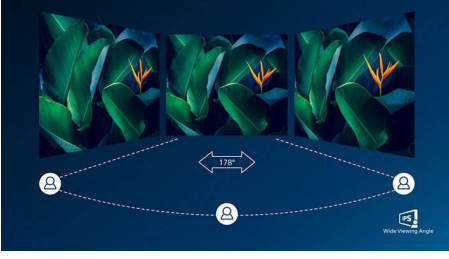

LCD monitör
E Line 68,6 cm (27 inç), 2560 x 1440 (QHD)

Özellikler

IPS teknolojisi

IPS ekranlarda 178/178 derece ekstra geniş izleme açıları sağlayan gelişmiş bir teknoloji kullanılır. Böylece ekranı hemen hemen her açıdan görebilirsiniz. Standart TN panellerin aksine, IPS ekranlar size canlı renklerle olağanüstü net görüntüler sunar. Sadece fotoğraflar, filmler ve web'de gezinme için değil, aynı zamanda her an renk hassasiyeti ve tutarlı parlaklık gerektiren profesyonel uygulamalar için de idealdir.