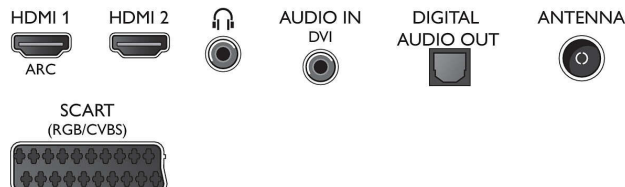

Vermogen

- Netspanning: AC 220 - 240 V 50/60 Hz
- Omgevingstemperatuur: 5 °C tot 35 °C
- Stroomverbruik in stand-bystand: $\leq 0,3\text{ W}$
- Energieklasse: A+
- Europees energielabel (vermogen): 48 W
- Functies voor energiebesparing: Timer voor automatisch uitschakelen, Eco-modus, Beeld uit (voor radio)
- Energieverbruik wanneer uitgeschakeld: $\leq 0,3$
- Jaarlijks energieverbruik: 70 kWh

Accessoires

- Meegeleverde accessoires: Afstandsbediening, Tafelstandaard, Voedingskabel, Snelstartgids, Brochure met wettelijk verplichte informatie en veiligheidsgegevens, Garantiekaart

Afmetingen

- Breedte van het apparaat: 904 mm
- Hoogte van het apparaat: 523 mm
- Diepte van het apparaat: 88 mm
- Gewicht van het product: 7,4 kg
- Breedte van het apparaat (met standaard): 904 mm
- Hoogte van het apparaat (met standaard): 550 mm
- Diepte van het apparaat (met standaard): 256 mm
- Gewicht (incl. standaard): 7,8 kg
- Breedte van de doos: 1035 mm
- Hoogte van de doos: 706 mm
- Diepte van de doos: 133 mm
- Gewicht (incl. verpakking): 10,3 kg
- Geschikt voor wandmontage: 200 x 200 mm

Connections

Side

Rear

Publicatiedatum
2023-10-05

Versie: 2.3.1

EAN: 87 18863 00030 4

© 2023 Koninklijke Philips N.V.
Alle rechten voorbehouden.

Specificaties kunnen zonder voorafgaande kennisgeving worden gewijzigd. Handelsmerken zijn het eigendom van Koninklijke Philips N.V. en hun respectieve eigenaren.

www.philips.com

* Software-upgrade vereist voor TV pauzeren en opnemen via USB. Ga naar www.philips.com/TV en klik op Ondersteuning voor meer informatie over de software-update.

* Alleen opnemen via USB voor digitale kanalen. Opnamen kunnen worden beperkt door een kopieerbeveiliging (CI+). Voor bepaalde landen en kanalen zijn mogelijk beperkingen van toepassing.

* De TV biedt ondersteuning voor gratis DVB-uitzendingen. Mogelijk worden bepaalde DVB-aanbieders niet ondersteund. Ga voor een recente lijst met aanbieders naar het gedeelte met veelgestelde vragen van de ondersteuningswebsite van Philips. Voor bepaalde aanbieders zijn voorwaarden en een abonnement vereist. Neem voor meer informatie contact op met uw aanbieder.

* Energieverbruik in kWh per jaar, op basis van het stroomverbruik van de televisie als deze 4 uur per dag, 365 dagen per jaar is ingeschakeld. Het werkelijke energieverbruik hangt af van hoe de televisie wordt gebruikt.

* EPG en actuele gegevens (tot 8 dagen) zijn afhankelijk van land en kabelmaatschappij.

* (Philips) alleen compatibel met specifieke Philips-spelers.