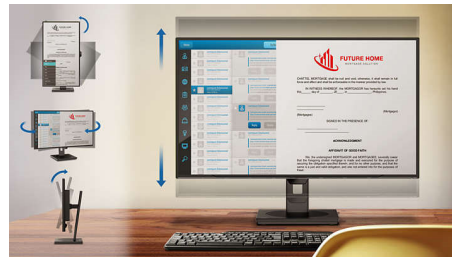

PHILIPS

Kenmerken

ErgoSensor

Het is de vaste overtuiging van Philips dat werk zich moet aanpassen aan mensen en niet andersom. Om een gezondere en productieve werkplek te bevorderen, heeft Philips 'ErgoSensor' ontwikkeld, 's werelds eerste innovatieve technologie die in het beeldscherm is ingebouwd om het gebruikersgedrag waar te nemen en te meten. ErgoSensor geeft gebruikers advies over een optimale ergonomische zithouding achter het beeldscherm en geeft corrigerende feedback over de optimale kijkafstand, een ergonomische nekpositie en pauzemomenten. Bovendien bespaart het tot 80% op energieverbruik wanneer de gebruiker niet op zijn plaats zit, door het beeldscherm uit te schakelen.

SmartErgoBase

De SmartErgoBase-monitorvoet biedt ergonomisch kijkcomfort en kabelbeheer. De voet kan in verschillende hoeken worden gedraaid en gekanteld voor maximaal comfort. De in hoogte verstelbare standaard zorgt voor een optimale kijkhoogte om de fysieke ongemakken van een lange werkdag te verminderen. Het kabelbeheersysteem voorkomt dat kabels in de knoop raken, zodat uw werkplek er netjes en professioneel uitziet.

Laag instelbare monitor

De Philips-monitor kan dankzij de geavanceerde SmartErgoBase bijna tot bureauniveau worden verlaagd voor een comfortabele kijkhoek. Dit is ideaal als u een bril met bifocale, trifocale of progressieve lenzen draagt bij werkzaamheden op de computer. Bovendien kunnen gebruikers van verschillende lengten de hoek en hoogte van de monitor naar wens instellen, voor minder vermoeidheid en een betere ergonomie.