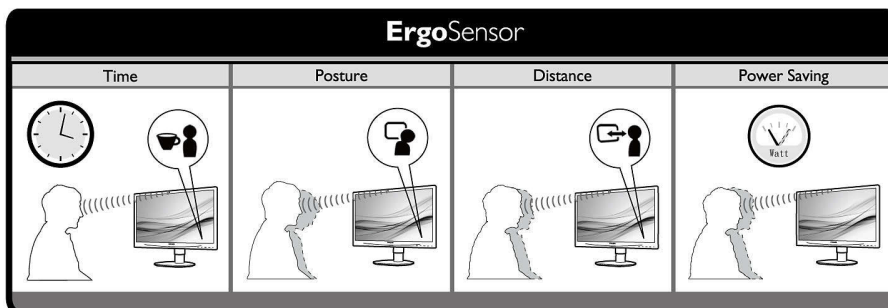

Standaard

- In hoogte verstelbaar: 130 mm
- Pivot: 90 graden, rechtsom, automatisch scharnier
- Draaivoet: -65/65 graad
- Kantelfunctie: -5/20 graad

Vermogen

- ECO-modus: 18 W (normaal)
- Stroomvoorziening: 100 - 240 V AC, 50-60 Hz, Ingebouwd
- Uitmodus: 0 W met Zero Power-schakelaar
- Ingeschakeld: 29,1 W (testmethode EnergyStar 5.0)
- Stand-bymodus: 0,3 W
- LED-indicator voor voeding: In werking - wit, Stand-bymodus - wit (knipperend)

Afmetingen

- Product met standaard (mm): 547 x 515 x 220 mm
- Verpakking in mm (b x h x d): 600 x 400 x 263 mm
- Product zonder standaard (mm): 547 x 343 x 60 mm

Gewicht

- Product met verpakking (kg): 7,70 kg
- Product met standaard (kg): 5,23 kg
- Product zonder standaard (kg): 3,09 kg

Voorwaarden voor een goede werking

- Hoogte: In werking: 3658 m, niet in werking: 12.192 m
- Temperatuurbereik (in bedrijf): 0 °C tot 40 °C °C
- MTBF: 30.000 uur
- Relatieve vochtigheid: 20%-80 %
- Temperatuurbereik (opslag): -20 °C tot 60 °C °C

Duurzaamheid

- Milieu en energie: ErgoSensor, EnergyStar 5.0, TCO Edge-gecertificeerd, RoHS
- Gerecyclede kunststoffen: 65%
- Recyclebaar verpakkingsmateriaal: 100 %
- Specifieke stoffen: PVC/BFR-vrije behuizing, Kwikvrij

Voldoet aan de normen

- Officiële goedkeuringen: BSMI, CE-markering, FCC-klasse B, GOST, SASO, SEMKO, TUV Ergo, TUV/GS, UL/cUL, WEEE

Kast

- Afwerking: Volume
- Voet: Zwart
- Rand voorzijde: Zwart
- Achterzijde: Zwart

Publicatiedatum
2024-03-23

Versie: 5.0.1

EAN: 87 12581 64135 1

© 2024 Koninklijke Philips N.V.
Alle rechten voorbehouden.

Specificaties kunnen zonder voorafgaande kennisgeving worden gewijzigd. Handelsmerken zijn het eigendom van Koninklijke Philips N.V. en hun respectieve eigenaren.

www.philips.com