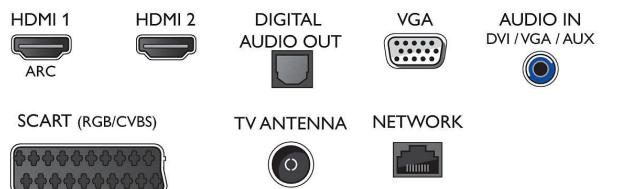

Tápellátás

- Hálózati tápellátás: 220–240 V AC, 50/60 Hz
- Környezeti hőmérséklet: 5 °C-tól 35 °C-ig
- Fogyasztás készenléti üzemmódban: $0,3\text{ W}$
- Energiacímke-osztály: A
- EU energiacímke szerinti teljesítmény: 23 W
- Energiamegtakarítási funkciók: Automatikusan kikapcsoló időzítő, Eco mód, Kép némitása (rádióhoz)
- Energiafogyasztás kikapcsolt módban: 0,5
- Éves energiafogyasztás: 34 kWh
- Ólomtartalom: Igen*
- Higanytartalom: 0 mg

Tartozékok

- Mellékelt tartozékok: Távvezérlő, 2 db AAA elem, Asztali állvány, Hálózati tápkábel, Gyors üzembe helyezési útmutató, Jogi és biztonsági brosúra, Garancialevél

Méreték

- Készülék szélessége: 547,9 mm
- Készülék magassága: 410,05 mm
- Készülék mélysége: 129,1 mm
- Termék tömege: 4,35 kg
- Készülék szélessége (állvánnyal együtt): 547,9 mm
- Készülék magassága (állvánnyal együtt): 410,05 mm
- Készülék mélysége (állvánnyal együtt): 129,1 mm
- Termék tömege (+állvány): 4,35 kg
- Doboz szélessége: 630 mm
- Doboz magassága: 424 mm
- Doboz mélysége: 100 mm
- Tömeg, a csomagolással együtt: 5,9 kg
- TV-állvány szélessége: 187,7 mm

Connections

Side

Rear

Kiadás dátuma
2023-10-05

Verzió: 8.1.1

EAN: 87 18863 01023 5

© 2023 Koninklijke Philips N.V.
Minden jog fenntartva.

A műszaki adatok előzetes figyelmeztetés nélkül változhatnak. Minden védjegy a Koninklijke Philips N.V. céget, vagy az illető jogtulajdonost illeti

www.philips.com

* Az elektronikus műsorfüzet (EPG) és a tényleges megtekinthetőség (legfeljebb 8 napig) ország- és szolgáltatófüggő.

* Éves energiafogyasztás kWh-ban - a televízió 365 napon át tartó, napi 4 órányi működtetéséhez szükséges áramfogyasztást alapul véve. A tényleges energiafogyasztás a televízió használati módjától függ.

* Az eszköz alkalmas a magyarországi földfelszíni, szabad hozzáférésű digitális televíziós műsorszórás vételére.

* (Philips) csak adott Philips lejátszó készülékkel kompatibilis.