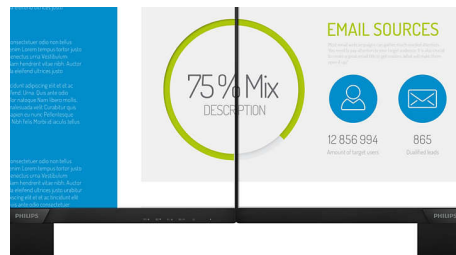

Iznimno uski rubovi

Novi zasloni tvrtke Philips imaju iznimno uske rubove koji osiguravaju minimalnu neiskorištenu površinu i maksimalnu veličinu prikaza. Naročito su pogodni za vodoravno kombiniranje više zaslona ili formiranje velikih komponentnih zaslona za igre, grafički dizajn i profesionalne primjene; uz zaslon s iznimno tankim rubom imat ćete osjećaj kao da koristite jedan veliki zaslon.