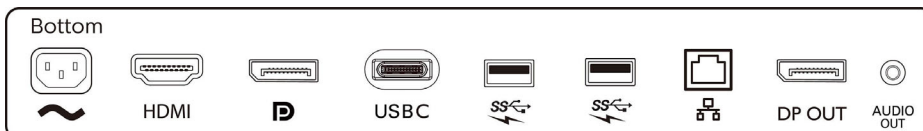

Dimenzije

- Pakiranje u mm (Š x V x D): 690 x 458 x 252 mm
- Proizvod bez postolja (mm): 614 x 372 x 56 mm
- Proizvod s postoljem (maks. visina): 614 x 548 x 257 mm

Težina

- Proizvod s ambalažom (kg): 10,16 kg
- Proizvod s postoljem (kg): 7,38 kg
- Proizvod bez postolja (kg): 4,95 kg

Uvjeti rada

- Nadmorska visina: Tijekom rada: +12.000 stopa (3.658 m), Kada ne radi: +40.000 stopa (12.192 m)
- Raspon temperature (rada): 0 °C do 40 °C
- Relativna vlažnost: 20 % – 80 %
- Raspon temperature (skladištenje): -20 °C do 60 °C
- MTBF (dokazano ispitivanjem): 70.000 h (bez pozadinskog osvjetljenja)

Održivost

- Okoliš i energija: PowerSensor, EnergyStar 8.0, EPEAT*, TCO Certified Edge, RoHS, WEEE
- Plastika dobivena recikliranjem iskorištenih proizvoda: 85 %
- Ambalaža se može reciklirati: 100 %
- Specifične tvari: Kućište ne sadrži PVC/BFR, Ne sadrži živu

Sukladnost i standardi

- Propisi i odobrenja: CE oznaka, FCC, klasa B, cETus, CU-EAC, TUV Ergo, TUV/GS, EPA, UKRAJINSKI, ICES-003, CCC, CECP, PSB, CEL, CB

Kućište

- Završna obrada: Naglašena tekstura
- Postolja: Crna
- Prednja ploča: Crna
- Stražnji poklopac: Crna

Što se nalazi u kutiji?

- Kabeli: HDMI kabel, DP kabel, USB-C na C kabel, USB-C na A kabel, kabel za napajanje
- Monitor s postoljem
- Korisnička dokumentacija

Datum izdavanja
2024-04-28

Verzija: 7.0.1

EAN: 87 12581 75248 4

© 2024 Koninklijke Philips N.V.
Sva prava pridržana.

Specifikacije su podložne promjeni bez prethodne obavijesti. Trgovačke marke su u vlasništvu tvrtke Koninklijke Philips N.V. ili njihovih odgovarajućih vlasnika.

www.philips.com

- Za prijenos videozapisa putem USB-C notebook/uređaj mora podržavati način rada USB-C DP Alt
- Aktivnosti kao što su dijeljenje zaslona, usmjeravanje videozapisa i zvuka na internetu mogu utjecati na mrežne radne značajke. Ukupnu kvalitetu zvuka i slike određuju hardver, širina pojasa mreže i radne značajke mreže.
- Funkcija USB-C napajanja i punjenja zahtijeva da notebook/uređaj mora podržavati tehničke zahtjeve standarda USB-C Power Delivery. Više pojedinosti potražite u korisničkom priručniku za notebook ili zatražite od proizvođača.
- Riječ/zaštitni znak "IPS" i srodni tehnološki patenti pripadaju svojim odgovarajućim vlasnicima.
- Maksimalna rezolucija funkcionira za USB-C, DP ili HDMI ulaz.
- Vrijednost vremena odziva jednaka vremenu za SmartResponse
- NTSC područje na temelju CIE1976
- sRGB područje na temelju CIE 1931
- Ako vam Ethernet veza djeluje sporo, otvorite izbornik na zaslonu i odaberite USB 3.0 ili noviju verziju koja podržava LAN brzine do 1G.
- EPEAT ocjena vrijedi samo tamo gdje Philips registrira proizvod. Status registracije za svoju državu provjerite na web-stranici <https://www.epeat.net/>
- Monitor se može razlikovati od onoga na slikama.