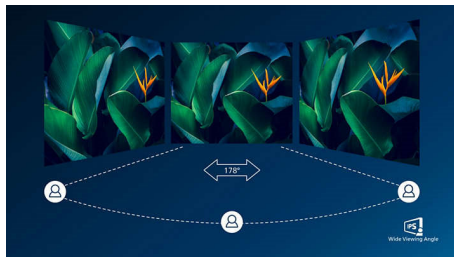

Tehnologija IPS

IPS zasloni koriste naprednu tehnologiju koja omogućava izuzetno širok kut gledanja od 178/178 stupnjeva, što znači da se zaslon može gledati iz gotovo bilo kojeg kuta – čak i kada se koristi način rada zakretanja 90 stupnjeva! Za razliku od standardnih zaslona, IPS zasloni pružaju nevjerojatno čistu sliku živopisnih boja,

272B7QUPBEB/00

što ih čini idealnima za prikaz fotografija, filmova i pretraživanje interneta, ali i za profesionalne primjene koje zahtijevaju preciznost boja i dosljednu svjetlinu u svakom trenutku.