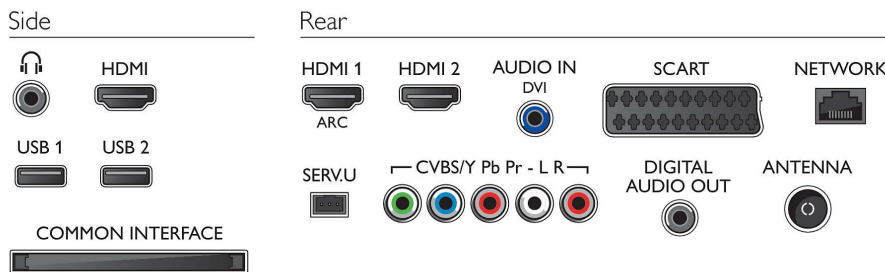

Vermogen

- Netspanning: AC 220 - 240 V 50/60 Hz
- Omgevingstemperatuur: 5 °C tot 35 °C
- Stroomverbruik in stand-bystand: $\leq 0,3\text{ W}$
- Energieklasse: A
- Europees energielabel (vermogen): 38 W
- Functies voor energiebesparing: Timer voor automatisch uitschakelen, Eco-modus, Beeld uit (voor radio)
- Energieverbruik wanneer uitgeschakeld: $\leq 0,3$
- Jaarlijks energieverbruik: 55 kWh

Accessoires

- Meegeleverde accessoires: Afstandsbediening, 2 AAA-batterijen, Tafelstandaard, Voedingskabel,

Snelstartgids, Brochure met wettelijk verplichte informatie en veiligheidsgegevens, Garantiekaart

Afmetingen

- Breedte van het apparaat: 738 mm
- Hoogte van het apparaat: 450,8 mm
- Diepte van het apparaat: 35,5 mm
- Gewicht van het product: 7,1 kg
- Breedte van het apparaat (met standaard): 738 mm
- Hoogte van het apparaat (met standaard): 501 mm
- Diepte van het apparaat (met standaard): 185 mm
- Gewicht (incl. standaard): 8,5 kg
- Breedte van de doos: 800 mm
- Hoogte van de doos: 530 mm
- Diepte van de doos: 133 mm
- Gewicht (incl. verpakking): 10,4 kg
- Compatibele muurbeugel: instelbaar, 200 x 100 mm

Publicatiedatum
2023-10-08

Versie: 3.0.4

EAN: 87 12581 66816 7

© 2023 Koninklijke Philips N.V.
Alle rechten voorbehouden.

Specificaties kunnen zonder voorafgaande kennisgeving worden gewijzigd. Handelsmerken zijn het eigendom van Koninklijke Philips N.V. en hun respectieve eigenaren.

www.philips.com

* MyRemote-app en verwante functionaliteiten wisselen per TV-model en land, evenals smartphonemodellen en besturingssysteem. Ga voor meer informatie naar: www.philips.com/TV.

* Compatibiliteit hangt af van Wi-Fi Miracast-certificering in Android 4.2 of hoger. Raadpleeg de handleiding van uw apparaat voor meer informatie.

* Smart TV-app: ga naar www.philips.com/tv voor meer informatie over het serviceaanbod in uw land.

* Alleen opnemen via USB voor digitale kanalen. Opnamen kunnen worden beperkt door een kopieerbeveiliging (CI+). Voor bepaalde landen en kanalen zijn mogelijk beperkingen van toepassing.

* Philips-TV-camera (PTA317) wordt afzonderlijk verkocht.

* De TV biedt ondersteuning voor gratis DVB-uitzendingen. Mogelijk worden bepaalde DVB-aanbieders niet ondersteund. Ga voor een recente lijst met aanbieders naar het gedeelte met veelgestelde vragen van de ondersteuningswebsite van Philips. Voor bepaalde aanbieders zijn voorwaarden en een abonnement vereist. Neem voor meer informatie contact op met uw aanbieder.

* Energieverbruik in kWh per jaar, op basis van het stroomverbruik van de televisie als deze 4 uur per dag, 365 dagen per jaar is ingeschakeld. Het werkelijke energieverbruik hangt af van hoe de televisie wordt gebruikt.

* EPG en actuele gegevens (tot 8 dagen) zijn afhankelijk van land en kabelmaatschappij.