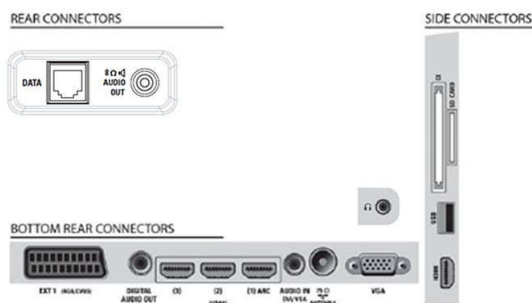

## Afmetingen

- Breedte van het apparaat: 541 mm
- Hoogte van het apparaat: 375,3 mm
- Diepte van het apparaat: 67,8 mm
- Gewicht van het product: 5,27 kg
- Breedte van het apparaat (met standaard): 541 mm
- Hoogte van het apparaat (met standaard): 419 mm
- Diepte van het apparaat (met standaard): 150 mm
- Gewicht (incl. standaard): 5,5 kg
- Breedte van de doos: 590 mm
- Hoogte van de doos: 489 mm
- Diepte van de doos: 162 mm
- Geschikt voor wandmontage: 100 x 100 mm