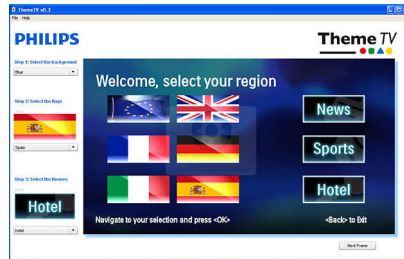

Thema-TV

Thema-TV biedt een geavanceerde gebruikersinterface waarmee uw gasten kunnen navigeren in het gastenmenu om zonder interactief entertainmentsysteem gemakkelijk kanalen uit hun eigen land, nieuws en hotelgegevens te vinden.

VSecure

Als u uw gasten eersteklas HD-inhoud wilt bieden, zijn er strikte voorzorgsmaatregelen voor inhoudsbeveiliging nodig. Philips heeft een totaaloplossing ontworpen voor HD-inhoudsbeveiliging in hotels die bestaat uit VSecure voor HD-inhoudsbeveiliging en NexGuard voor forensische HD-watermerken.

Geïntegreerde weergave van de klok

De ingebouwde weergave van de klok, die u ook als wekker kunt gebruiken, maakt een losse klok en daarmee snoeren en aansluitingen in de kamer overbodig.

Vergrendeling installatiemenu

Hiermee wordt niet-geautoriseerde toegang tot installatie- en configuratie-instellingen voorkomen zodat maximaal gebruiksgemak voor de gast kan worden gegarandeerd en onnodige kosten voor het opnieuw programmeren kunnen worden voorkomen.

Laag energieverbruik

De TV's van Philips zijn zo ontworpen dat ze een minimaal energieverbruik hebben. Dit is niet alleen beter voor het milieu, maar zorgt ook voor lagere gebruikskosten.

Milieuvriendelijk ontwerp

Duurzaamheid is het kernwoord bij Philips. De TV's van het bedrijf worden ontworpen en geproduceerd volgens onze EcoDesign-

principes, waarbij we ons richten op milieuvriendelijke producten. Om dit te bereiken, verwijderen we gevaarlijke stoffen en zorgen we voor een lager energieverbruik, een lager gewicht, een efficiëntere verpakking en een betere recycling. Daarnaast hebben Philips-TV's ook een speciale behuizing die is gemaakt van vlambestendig materiaal. Onafhankelijke testen door brandweerkorpsen hebben aangetoond dat TV's soms branden die zijn veroorzaakt door externe bronnen kunnen verergeren, maar een Philips-TV doet dat niet.

Programmeerbaar kanaal voor inschakeling

Ideaal voor in-house adverteren of informatiekanaal omdat hiermee een vooraf ingesteld kanaal kan worden weergegeven als de TV wordt ingeschakeld.

Geavanceerde EPG- en zenderlijst

De gebruiksvriendelijke EPG- en zenderlijst bevat intuïtieve knoppen met duidelijke afbeeldingen waarmee u uw favoriete kanalen gemakkelijk kunt vinden.

Eén gecombineerde zenderlijst

Eén gecombineerde zenderlijst voor analoge en digitale kanalen. Hierdoor kan de gast probleemloos tussen analoge en digitale kanalen zappen.