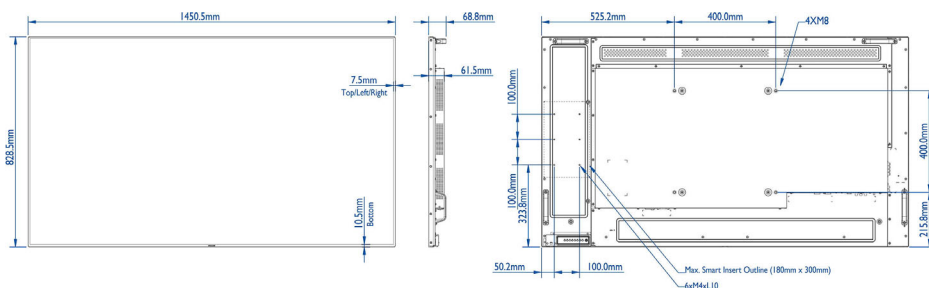

Размери

- Ширина на изделието: 1450,5 мм
- Тегло на изделието: 36,2 кг
- Височина на изделието: 828,5 мм
- Дълбочина на изделието: 61,5 мм
- Конзола за стена: 400 x 400 мм, M8
- Ширина на рамката: 7,5 (горе/отляво/отдясно) 10,5 (долу)

Работни условия

- Надморска височина: 0 ~ 3000 м
- Температурен диапазон (работен): 0 ~ 40 °C
- Средно време между отказите: 50 000 час(а)
- Относителна влажност: 20 ~ 80 %
- Температурен диапазон (съхранение): -20 ~ 60 °C

Мултимедийни приложения

- USB възпроизвеждане на видео: M2TS, M4V, MK3D, MKV, MP4, MPEG, MPG, MTS, TS, TTS, VOB, WMV
- USB възпроизвеждане на картина: BMP, GIF, JPEG, JPG
- USB възпроизвеждане на аудио: AAC, AIF, AIFF, ASF, M4A, LPCM, M3U, MP3, MP4, WAV, WMA

Акcesoари

- Акcesoари в комплекта: Захранващ кабел за променлив ток, RS232 кабел, VGA кабел, Дистанционно управление, Батерии за

дистанционното, Ръководство за потребителя на CD-ROM, Ръководство за бърз старт

Разни

- Езици на екранното меню: Арабски, опростен китайски, Традиционен китайски, Английски, Френски, Немски, Италиански, Японски, Полски, Руски, Испански, Турски
- Гаранция: 3 години гаранция
- Одобрения от регулаторните органи: EPEAT, CE, FCC, Class B, UL/cUL, CB, GOST

Дата на издаване
2024-03-23

Версия: 3.0.1

EAN: 87 12581 72806 9

© 2024 Koninklijke Philips N.V.
Всички права запазени.

Спецификациите могат да се променят без предупреждение. Търговските марки са собственост на Koninklijke Philips N.V. или на съответните си притежатели.

www.philips.com