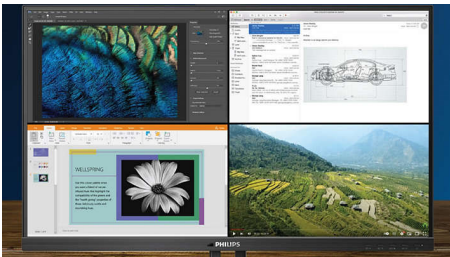

시청 환경 확장

- 한 화면에 4 개의 시스템을 지원하는 멀티뷰 4K
- 선명한 UltraClear 4K UHD(3840 x 2160) 해상도

업무 친화적인 디자인

- 필요한 장치를 모두 연결할 수 있는 USB-C 케이블
- 편리한 연결과 급속 충전을 지원하는 USB 3.0 허브

PHILIPS

주요 제품

UltraClear 4K UHD 해상도

필립스 디스플레이는 고성능 패널을 사용하여 UltraClear 4K UHD(3840 x 2160) 해상도 이미지를 구현합니다. CAD-CAM 솔루션에 대한 지식이 깊거나 3D 그래픽 응용 프로그램을 사용하는 전문가 또는 대형 스프레드시트를 펼치고 작업하는 회계 전문가를 위해 필립스 디스플레이는 이미지와 그래픽을 살아 움직이는 것처럼 생생하게 만들어 줍니다.

4K 멀티뷰 기술

넓은 4K UHD 디스플레이의 필립스 멀티뷰 기능으로 한 화면에서 최대 4개의 시스템을 Full HD로 볼 수 있습니다. PbP(Picture-by-Picture)를 사용하여 제어실이나 보안실에서 한 화면으로 4개의 시스템을 모니터링할 수 있습니다. 또는 두 대의 노트북처럼 여러 장치를 나란히 놓고 동시에 사용하여 보다 생산적으로 협업할 수 있습니다. PC에서 작업하면서 셋탑 박스를 통해 축구 생중계를 볼 수 있는 PiP(Picture-in-Picture) 모드도 제공됩니다.

울트라 와이드 컬러 기술이 선사하는 넓은 스펙트럼의 컬러로 사진이 더욱 생생해 집니다. 울트라 와이드 컬러의 더 넓은 "컬러 전역"은 한층 자연스러워진 녹색과 강렬한 빨간색, 깊은 푸른색을 재현해냅니다. 미디어 엔터테인먼트, 이미지 뿐만 아니라 업무 작업까지도 울트라 와이드 컬러 기술의 강렬한 색으로 보다 생동감 있게 구현해 보세요.

Ambiglow 기술

Ambiglow는 새로운 차원의 시청 경험을 선사합니다. 혁신적인 Ambiglow 기술은 몰입