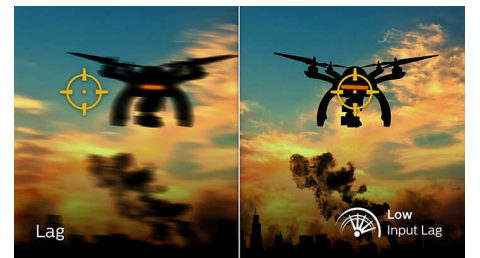

울트라 와이드 컬러 기술이 선사하는 넓은 스펙트럼의 컬러로 사진이 더욱 생생해 집니다. 울트라 와이드 컬러의 더 넓은 "컬러 전역"은 한층 자연스러워진 녹색과 강렬한 빨간색, 깊은 푸른색을 재현해냅니다. 미디어 엔터테인먼트, 이미지 뿐만 아니라 업무 작업까지도 울트라 와이드 컬러 기술의 강렬한 색으로 보다 생동감 있게 구현해 보세요.

Ambiglow 기술

Ambiglow는 새로운 차원의 시청 경험을 선사합니다. 혁신적인 Ambiglow 기술은 몰입

도 높은 할로겐 조명을 만들어 화면의 크기를 확대시켜 줍니다. 수신되는 이미지 콘텐츠가 고속 프로세서를 통해 분석되고 이 이미지와 일치되도록 조사되는 조명의 색상과 밝기가 지속적으로 조정됩니다. 사용이 편리한 다양한 옵션을 통해 원하는대로 Ambiglow 밝기 레벨을 조정할 수 있습니다. 특히 영화나 스포츠, 게임을 즐기는데 적합하도록 제작된 필립스 Ambiglow 디스플레이는 필립스만의 독창적이고 몰입할 수 있는 시청 경험을 제공합니다.

DTS Sound™

DTS Sound는 폼 팩터와 상관없이 PC에서 음악 및 영화 재생, 스트리밍 및 게임을 최적화해주는 오디오 처리 솔루션입니다. DTS Sound를 통해 풍부한 베이스를 실현하고 대사를 더욱 또렷하게 들을 수 있으며, 음량을 끊임이나 왜곡 없이 최대로 조정할 수 있어 몰입감 높은 가상 서라운드 사운드를 경험할 수 있습니다.

짧은 입력 지연

입력 지연이란 연결된 장치로 수행하는 동작과 스크린에서 표시되는 결과 사이에 소요되는 시간을 의미합니다. 입력 시간이 짧으면 장치에서 모니터로 명령을 입력하는 시간 지연이 줄어들기 때문에 작은 움직임도 중요한 비디오 게임 플레이의 경험이 대폭 개선됩니다. 특히 속도가 빠르고 경쟁하는 방식의 게임을 플레이할 때 확실한 차이를 느낄 수 있습니다.