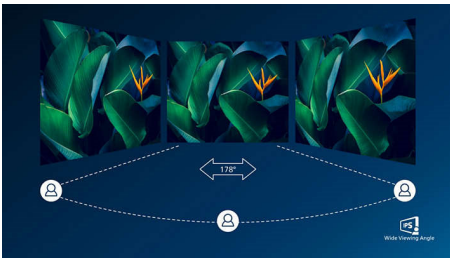

IPS tehnologija

IPS ekrani koriste naprednu tehnologiju koja pruža izuzetno široke uglove gledanja od 178/178 stepeni, što omogućava gledanje ekrana iz skoro svakog ugla. Za razliku od standardnih TN panela, IPS ekrani daju neverovatno ostru sliku sa živopisnim bojama, što ih čini idealnim, ne samo za fotografije, filmove i pregledanje veća, već i za profesionalne načine primene koji zahtevaju stalni tačnost boja i postojanu osvetljenost.