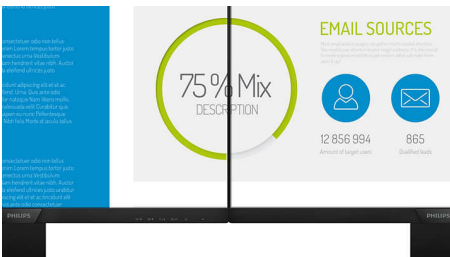

Izuzetno uzak okvir

Novi Philips monitori imaju izuzetno uske okvire koji pružaju minimalno ometanje i

maksimalnu površinu za gledanje. Naročito su pogodni za konfiguracije sa više monitora ili konfiguracije sa ređanjem za igranje igara, grafički dizajn i profesionalne načine primene – monitor sa izuzetno uskim okvirom pruža osećaj kao da koristite jedan veliki ekran.