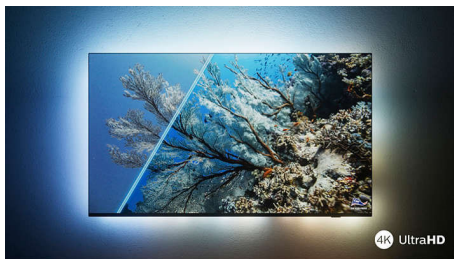

Philips LED
4K UHD LED Smart TV

Unterstützung gängiger HDR-
Formate

Dolby Vision und Dolby Atmos
126 cm (50") SAPHI Smart TV
Pixel Precise Ultra HD

50PUS7607

Beste Unterhaltung

4K UHD LED Smart TV

Mit diesem intelligenten Fernseher erhalten Sie Bild und Sound, den Sie sich wünschen. Genießen Sie gestochen scharfe, lebendige Filme und Sendungen sowie flüssiges, tolles Gaming. Dank des erstklassigen Dolby Atmos Sounds holen Sie das Beste aus Musik und Soundtracks heraus.

Unterstützung gängiger HDR-Formate Dolby Vision und Dolby Atmos, 126 cm (50") SAPHI Smart TV, Pixel Precise Ultra HD

Besonderheiten

4K UHD LED TV

Genießen Sie alles, was Sie auf diesem 4K UHD LED TV sehen. Die Philips Pixel Precise Ultra HD Engine optimiert die Bildqualität für scharfe Bilder, satte Farben und flüssige Bewegungen. Sie erhalten jedes Mal das beste Fernseherlebnis.

Philips 4K UHD-Fernseher

Scharfes HDR-Bild. Philips 4K UHD TV.

Flaches, elegantes Design

Flaches, elegantes Design

Schlankes, elegantes Design.

Sie möchten einen Fernseher, der zu Ihrem Raum passt? Der nahezu rahmenlose Bildschirm dieses 4K Smart TV passt so gut wie in jede Inneneinrichtung. Die mattschwarzen Standfüße erwecken den Eindruck, als würde der Bildschirm über dem Fernsehschrank schweben. Unsere Verpackungen und Anleitungen sind aus recyceltem Karton und Papier.