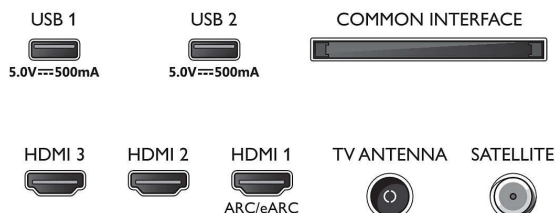

Power

- Netzstrom: AC: 220 bis 240 V, 50/60 Hz
- Standby-Stromverbrauch: &t; 0,3 W
- Energiesparfunktionen: Sleep-Timer, Bildabschaltung (bei Radiobetrieb), Eco-Modus, Lichtsensor
- Stromverbrauch (ausgeschaltet): N/V

50PUS7607/12

Zubehör

- Mittelgeliefertes Zubehör: Fernbedienung, 2 AAA-Batterien, Netzkabel, Kurzanleitung, Broschüre zu rechtlichen und Sicherheitsinformationen, Standfuß

Design

- Farbe des Fernsehers: Mattschwarzer Rahmen
- Design des Standfußes: Mattschwarze Stäbe

Abmessungen

- Gerätebreite: 1111,3 mm
- Gerätehöhe: 654,4 mm
- Gerätetiefe: 85,3 mm
- Produktgewicht: 9,2 kg
- Gerätebreite (inkl. Fuß): 1111,3 mm
- Gerätehöhe (inkl. Fuß): 673,9 mm
- Gerätetiefe (inkl. Fuß): 246,8 mm
- Produktgewicht (inkl. Standfuß): 9,3 kg
- Verpackungsbreite: 1240,0 mm
- Verpackungshöhe: 785,0 mm
- Verpackungstiefe: 150,0 mm
- Gewicht (inkl. Verpackung): 12,1 kg
- Breite des Standfußes: 808,4 mm
- Höhe des Standfußes: 28,0 mm
- Tiefe des Standfußes: 246,8 mm
- Abstand zwischen 2 Stäben: 808,4 mm
- Höhe des Standfußes bis zur unteren Kante des Fernsehers: 28,0 mm
- Kompatible Wandhalterung: 100 x 200 mm

Connections

Side

Rear

Ausstellungsdatum
2023-07-14

Version: 8.1.1

EAN: 87 18863 03385 2

© 2023 Koninklijke Philips N.V.
Alle Rechte vorbehalten.

Technische Daten können ohne vorherige Ankündigung geändert werden. Die Marken sind Eigentum von Koninklijke Philips N.V. oder der jeweiligen Firmen.

www.philips.com

- EPG und der darin angezeigte Sendezeitraum (bis zu 8 Tage) ist vom Land und Anbieter abhängig.
- Der Fernseher unterstützt DVB-T-Empfang für Free-to-Air-Übertragungen. Bestimmte DVB-T-Betreiber werden möglicherweise nicht unterstützt. Eine aktuelle Liste dieser Betreiber finden Sie in den FAQs auf der Philips Support-Website. Bei einigen Betreibern sind Conditional Access und ein Abonnement erforderlich. Weitere Informationen erhalten Sie von Ihrem Betreiber.
- Die Philips TV Remote App und ihre Funktionen können je nach Fernsehmodell, Anbieter und Land sowie je nach mobilem Gerät und Betriebssystem abweichen. Weitere Informationen finden Sie unter www.philips.com/TVRemoteapp.
- Das Angebot für Smart TV-Apps variiert je nach Modell und Land. Weitere Informationen finden Sie unter www.philips.com/smarttv.
- Einige Komponenten dieses Fernsehers, bei denen technologisch keine Alternative besteht, enthalten Blei. Dies entspricht der geltenden Ausnahmeregelung der RoHS-Richtlinie.
- Amazon Prime ist in ausgewählten Sprachen und Ländern verfügbar.
- Netflix-Abonnement erforderlich. Unterliegt den Bedingungen auf <https://www.netflix.com>
- Rakuten TV ist in ausgewählten Sprachen und Ländern verfügbar.