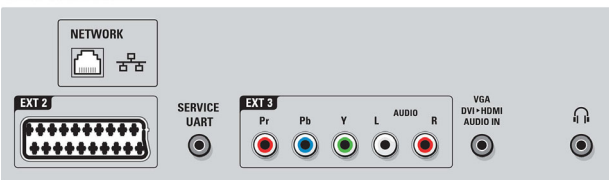

舒適

- 安裝方便：頻道安裝精靈, 網絡安裝精靈, 設定助手精靈, 裝置連線精靈, 自動偵測 Philips 裝置, 二合一壁掛架
- 方便易用：螢幕用戶手冊, 觸控按鈕, 節目精選, Mozaic 頻道網, 單鍵體驗按鈕, 單鍵返回主頁按鈕
- 螢幕格式調整：自動填滿 (無黑邊), 自動縮放 (原來格式), (包括 4:3, 14:9, 21:9), 超級縮放, 電影擴大 16:9, 闊螢幕, 寬屏 (1080p 點對點顯示)
- 多媒體：DLNA 媒體瀏覽器, Net TV 服務, USB 媒體瀏覽器, Wi-Fi MediaConnect*
- 電子節目指南：Now + Next EPG, 8 日電子節目指南*
- 圖文信息：1200 頁超文本內容
- 可升級的固件：硬件自動昇級精靈, 可經由 USB 實現硬件昇級, 網上固件升級

聲音

- 輸出功率 (RMS): 2 個 15 瓦, 強勁音效
- 音效增強：自動音量調校器, 動態低音增強, 超環境迴立體聲, 高、低音控制, 清晰音質
- 喇叭類型：2 個半球形高音喇叭, 2 個低音喇叭

連接

- HDMI 功能：音訊回傳頻道, Instaport 快速 HDMI 切換
- EasyLink (HDMI-CEC): 一鍵播放, EasyLink, Pixel Plus 鏈接 (Philips), 遙控功能轉移, 系統音訊控制, 系統待機
- 前方 / 側面連接：2 個 USB, 一般介面插槽 (CI-CI+), SD 卡 (Videostore)
- Ext 1 Scart: 音訊左 / 右, CVBS 輸入, RGB
- HDMI 1: HDMI v1.4 (音訊返回頻道)
- Ext 2 Scart: 音訊左 / 右, CVBS 輸入, RGB
- HDMI 2: HDMI v1.3
- 其他連接：耳機輸出, S/PDIF 輸出 (同軸), 內置 WiFi 802.11b/g/n 規格, 乙太網絡 -LAN RJ-45, 3D 電視接頭
- HDMI 3: HDMI v1.3
- 電腦網路連結：經 DLNA 1.5 認證
- Ext 3: 是 PbPr, 左 / 右音訊輸入
- 摘要：4 個 HDMI、1 個 USB、2 個 SCART、1 個乙太網、整合式 Wi-Fi

- VGA-in: PC 輸入, D-sub 15
- HDMI 側：HDMI v1.3

電源

- 市電：交流 220 至 240 伏, 50/60Hz
- 環境溫度：5 °C 至 35 °C
- 綠色標籤：生態標籤認證
- 備用模式耗電量：< 0.15 瓦
- 消耗功率 (常規)：100.0 瓦
- 省電功能：0 瓦關機開關, 光線感應器, Eco 模式, 畫面靜音 (適用於收音機), 自動關機計時器, 環保設定功能表
- 關機模式耗電量：< 0.01
- 年度能耗：146.0 kW · h
- 含鉛：是*

尺寸

- 調整寬度：1088 毫米
- 調整高度：671 毫米
- 調整深度：69 毫米
- 產品重量：23 千克
- 機器高度 (含機座)：707 毫米
- 機器深度 (含機座)：260 毫米
- 產品重量 (包括機座)：25 千克
- 包裝盒寬度：1231 毫米
- 包裝盒高度：1040 毫米
- 包裝盒深度：338 毫米
- 機座寬度：500 毫米
- 兼容掛牆安裝：300 x 300 毫米

BACK CONNECTORS