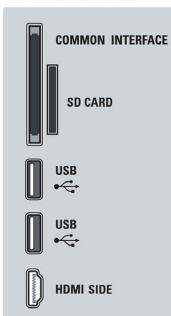

尺寸

- 調整寬度：1088 毫米
- 調整高度：671 毫米
- 調整深度：69 毫米
- 產品重量：23 千克
- 機器高度 (含機座)：707 毫米
- 機器深度 (含機座)：260 毫米
- 產品重量 (包括機座)：25 千克
- 包裝盒寬度：1231 毫米
- 包裝盒高度：1040 毫米
- 包裝盒深度：338 毫米
- 機座寬度：500 毫米
- 兼容掛牆安裝：300 x 300 毫米

BACK CONNECTORS

BOTTOM CONNECTORS

SIDE CONNECTORS

出版日期 2023-10-04

版本：4.2.12

EAN: 87 12581 52301 5

© 2023 Koninklijke Philips N.V.
版權所有。

規格若有變更恕不另行通知。商標為 Koninklijke Philips N.V. 或其個別所有者的財產。

www.philips.com