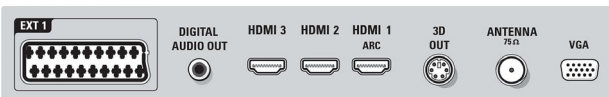

BOTTOM CONNECTORS