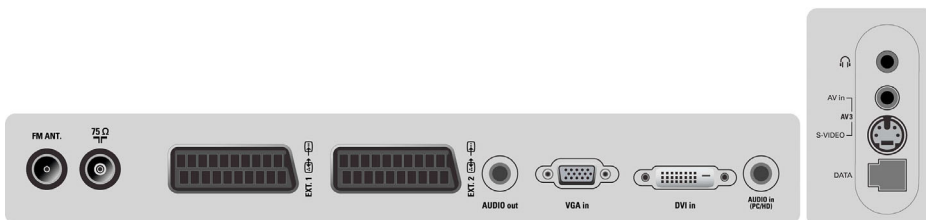

- Benutzeroberfläche, Programmliste, Smart Picture, Smart Sound
- Uhr: Sleep-Timer
- Bildschirmformat-Anpassung: Vollbild, Untertitel-/Überschrift-Verschiebung, Superwide, Breitbild, Zoom 14:9, Zoom 16:9
- Fernbedienung: Amp, DVD, Fernseher
- Fernbedienungstyp: RCAE049_FRP
- Videotext: 10 Seiten Smart-Text
- VESA-Halterung: 100 x 100 mm
- Bild im Bild: Picture in Graphics, Twin Page Text
- Verbesserung des Videotexts: 4 Lieblings-Seiten, Programminformationszeile

Ton

- Ausgangsleistung (RMS): 2 x 10 W
- Soundsystem: Mono, Nicam Stereo, Virtual Dolby Surround
- Verbesserung der Soundqualität: Dynamic Bass Enhancement

Anschlüsse

- Anzahl Scartanschlüsse: 2
- Vordere/seitliche Anschlüsse: Audio-Eingang, FBAS-Eingang, Kopfhörerausgang, S-Video-Eingang
- Ext 1 Scart: Audio links/rechts, FBAS-Ein-/Ausgang, RGB
- Ext 2 Scart: Audio links/rechts, FBAS-Ein-/Ausgang, S-Video-Eingang, Y/C
- Weitere Anschlüsse: Antenne IEC75, Konstanter Audio-Ausgangspegel, DVI-D, UKW-Antenne, PC-VGA-Eingang und L/R Audio-Eingang

Power

- Umgebungstemperatur: 5 °C bis 40 °C
- Stromverbrauch: 96 W Normal Operation W W
- Standby-Stromverbrauch: <2 W

Zubehör

- Mitgeliefertes Zubehör: Klinkenstecker auf Cinch-Buchse, Netzkabel, Kurzanleitung, Registrierungskarte, Fernbedienung, Antennenkabel, Bedienungsanleitung

Abmessungen

- Produktgewicht: 11,2 kg

Ausstellungsdatum
2023-07-11

Version: 8.0.9

EAN: 87 10895 83273 1

© 2023 Koninklijke Philips N.V.
Alle Rechte vorbehalten.

Technische Daten können ohne vorherige Ankündigung geändert werden. Die Marken sind Eigentum von Koninklijke Philips N.V. oder der jeweiligen Firmen.

www.philips.com