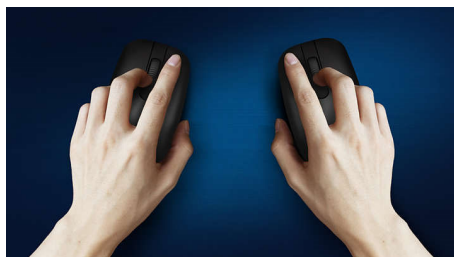

Jednoduchost bezdrátového připojení

- Silné 2,4GHz připojení, jednoduchost bezdrátového připojení, jednou ho zapojíte a o víc se nestaráte

Klávesnice navržena pro maximální produktivitu

- Důvěrně známé rozložení pro snadné psaní
- Nízkoprofilové klávesy pro pohodlné a tiché psaní
- Tenký design vypadá skvěle na vašem stole

Provedení myši uzpůsobené pro obě ruce

Tvar myši uzpůsobený pro levou i pravou ruku přináší skvělý pocit

Pohodlné a ergonomické provedení

Pohodlné a ergonomické provedení myši přináší skvělý pocit

Důvěrně známé rozložení klávesnice

Důvěrně známé rozložení pro snadné psaní

Tiché psaní

Nízkoprofilové klávesy pro pohodlné a tiché psaní

Bezdrátové připojení

Silné 2,4GHz připojení, jednoduchost bezdrátového připojení, jednou ho zapojíte a o víc se nestaráte