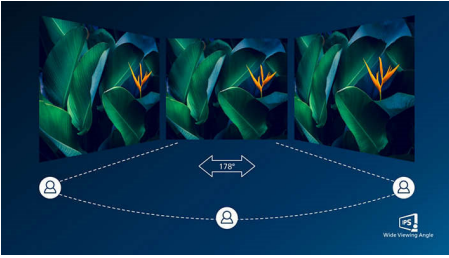

IPS teknolojisi

IPS ekranlarda 178/178 derece ekstra geniş izleme açısı sağlayan gelişmiş bir teknoloji kullanılır. Böylece 90 derecelik Pivot modu dahil olmak üzere hemen hemen her açıdan TV izleyebilirsiniz. İStandart TN panellerin aksine, IPS ekranlar size canlı renklerle olağanüstü net görüntüler sunar. Sadece fotoğraflar, filmler ve web'de gezinme için değil, aynı zamanda her an

renk hassasiyeti ve tutarlı parlaklık gerektiren profesyonel uygulamalar için de idealdir.

DisplayPort

DisplayPort, herhangi bir dönüştürme olmaksızın PC'den Monitöre dijital bağlantı sağlar. DVI standardından daha yüksek özellikleriyle 15 metreye kadar olan kabloları ve 10,8 Gbps/sn veri aktarımını destekler. Bu yüksek performans ve sıfır gecikme süresiyle, en hızlı görüntülemeyi ve en yüksek yenileme hızlarını elde edersiniz: DisplayPort sadece genel ofis ve ev kullanımı için değil, zorlu oyunlar ve filmler, video düzenleme ve çok daha fazlası için de en iyi seçimdir. Çeşitli adaptörlerin kullanımıyla cihazlar arasında uyumluluk da sağlar.