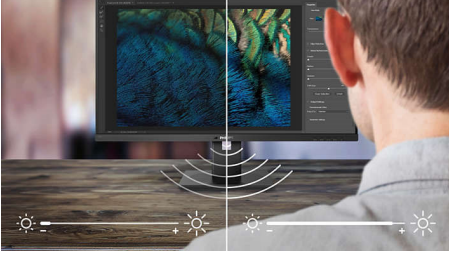

Kullanımı kolay

- Kolay bağlantılar için 2 portlu USB Hub
- SmartImage ile hafızaya alınmış kolay ve optimum görüntü ayarı

PHILIPS

Özellikler

PowerSensor

PowerSensor, zararsız kızılötesi sinyaller alıp vererek kullanıcının bulunup bulunmadığını belirleyen ve kullanıcı masadan uzaklaştığında monitör parlaklığını otomatik olarak azaltan dahili bir "insan sensörüdür". Böylece enerji maliyetlerini %80'e varan oranda düşürür ve monitörün kullanım ömrünü artırır

SmartErgoBase

SmartErgoBase, ergonomik ekran konforu sunan ve kabloların düzenlenmesini sağlayan bir monitör ayağıdır. Ayak, maksimum konfor sağlaması için yana yatabilir, eğilebilir ve çeşitli açılara döndürülebilir. Yüksekliği ayarlanabilir stant, ideal görüntüleme seviyesini garanti