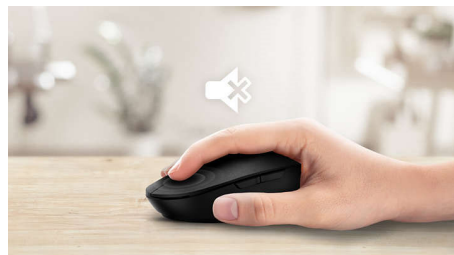

Controllo preciso e confortevole

- Il design ambidestro assicura un utilizzo confortevole con entrambe le mani
- Il design ergonomico del mouse offre un comfort elevato
- Tracking ottico ad alta definizione per un controllo fluido

SPK7307WL/01

In evidenza

Tracking ottico per movimenti fluidi

Tracking ottico ad alta definizione per un controllo fluido

Suono dei clic ridotto

Suono dei clic ridotto, per un'esperienza silenziosa e confortevole

Design del mouse ambidestro

Il design ambidestro assicura un utilizzo confortevole con entrambe le mani

Design ergonomico per una maggiore comodità

Il design ergonomico del mouse offre un comfort elevato