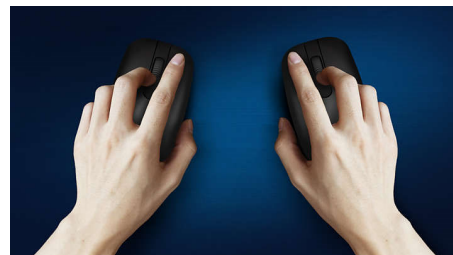

Controllo preciso e confortevole

- Il design ambidestro assicura un utilizzo confortevole con entrambe le mani
- Il design ergonomico del mouse offre un comfort elevato
- Tracking ottico ad alta definizione per un controllo fluido

SPK7307WL/01

In evidenza

Tracking ottico per movimenti fluidi

Tracking ottico ad alta definizione per un controllo fluido

Suono dei clic ridotto

Suono dei clic ridotto, per un'esperienza silenziosa e confortevole

Design del mouse ambidestro

Il design ambidestro assicura un utilizzo confortevole con entrambe le mani

Design ergonomico per una maggiore comodità

Il design ergonomico del mouse offre un comfort elevato