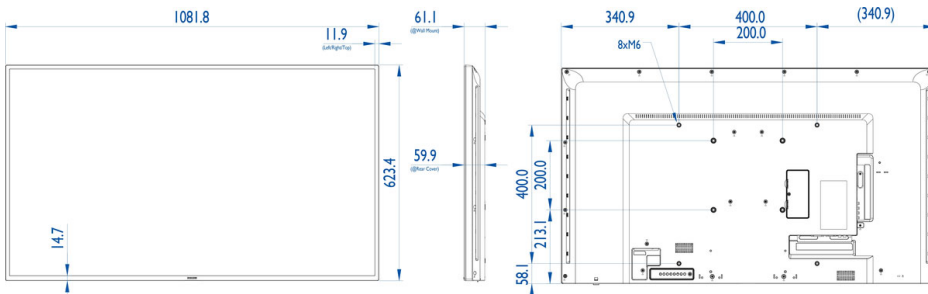

Pohodlí

- Paměť: Přístup do interní paměti, 8 GB EMMC
- Funkce spořiče obrazovky: Posun pixelů
- Funkce pro úsporu energie: Smart Power
- Čtvercový rastr: Až 15 x 15
- Spuštění: Wake up on LAN, Zpoždění při zapnutí, Stav při zapnutí
- Okno spuštění: zapnout / vypnout logo Philips
- Ovládání pomocí klávesnice: Uzamykatelný, Skrytý
- Síťově ovládaný: RS232, RJ45, Jeden kabel (HDMI-CEC)
- Smyčkové propojení signálu: RS232, Smyčkové propojení IR

Rozměry

- Rozměry sady (Š x V x H):
  1 081,8 x 623,4 x 59,9 mm
- Šířka rámečku: 11,9 (TLR), 14,7 (B) mm
- Rozměry přístroje v palcích (Š x V x H):
  42,59 x 24,54 x 2,36 palců
- Držák na zeď: 400 x 400 mm, 200 x 200 mm, M6
- Hmotnost výrobku: 11,52 kg
- Hmotnost výrobku (lb): 25,4 lb

Provozní podmínky

- Rozsah teplot (provozní): 5 ~ 40 °C
- Rozsah teplot (skladovací): -20 ~ 60 °C
- Relativní vlhkost: 20 ~ 80 %
- Střední doba mezi poruchami (MTBF):
  50 000 hodin

Spotřeba

- Spotřeba (v režimu zapnuto): 115 W (metoda testování EnergyStar 6.0)
- Napájení ze sítě: 100 ~ 240 V AC
- Spotřeba energie v pohotovostním režimu:
  <0,5 W

Zvuk

- Vestavěné reproduktory: 2 x 10 W RMS

Multimediální aplikace

- USB přehrávání videa: 3G2, 3GP, ASF, ASX, AVI, DAT, F4V, FLV, M2TS, M4V, MK3D, MKV, MOV, MP4, MPE, MPEG, MPG, MTS, QT, TRP, TS, TTS, VOB, WEBM, WMV, Xvid
- USB přehrávání obrazu: BMP, GIF, JPEG, JPG
- USB přehrávání hudby: AAC, AC3, AIF, AIFF, AMR, EC3, M4A, MP3, OGA, OGG, WAV, WMA

Datum vydání 2022-07-15

Verze: 3.1.1

12 NC: 8670 001 26177
EAN: 87 12581 73401 5

© 2022 Koninklijke Philips N.V.
Všechna práva vyhrazena.

Údaje mohou být změněny bez předchozího varování.
Ochranné známky jsou majetkem Koninklijke Philips N.V. nebo jejich příslušných vlastníků.

www.philips.com