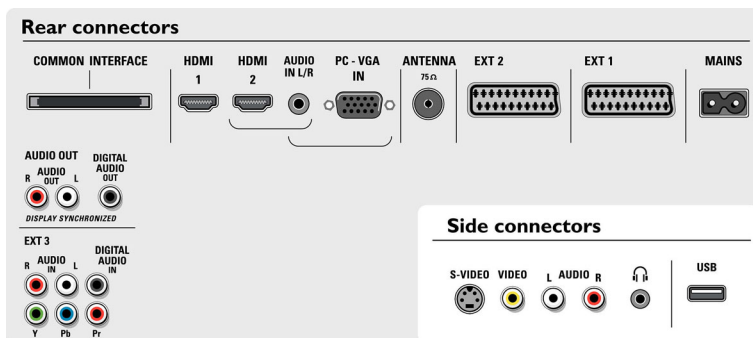

Geluid

- Uitgangsvermogen (RMS): 2 x 15 W
- Geluidssysteem: Virtual Dolby Digital
- Geluidsverbetering: Digitale signaalverwerking, Dynamic Bass Enhancement, Grafische equalizer

Luidsprekers

- Ingebouwde luidsprekers: 2
- Luidsprekertypen: Voorluidsprekers

Connectiviteit

- Aansluitingen aan de voor- en zijkant: Audio L/R in, CVBS in, Hoofdtelefoonuitgang, S-Video in, USB
- Ext. 1 scart: Audio L/R, CVBS in/uit, RGB
- Ext. 2 scart: Audio L/R, CVBS in/uit, RGB, Y/C
- Andere aansluitingen: Analoge audio-uitgang links/rechts, PC-in VGA + audio L/R-in, S/PDIF in (coaxiaal), S/PDIF-uitgang (coaxiaal), Common Interface
- Ext. 3: YPbPr
- Ext. 4: HDMI
- Ext. 5: HDMI

Vermogen

- Netspanning: AC 220 - 240 V +/- 10%
- Omgevingstemperatuur: 5 tot 40 °C
- Energieverbruik: 163 W
- Stroomverbruik in stand-bystand: 0,8 W

Accessoires

- Meegeleverde accessoires: Tafelstandaard, RF-

antennekabel

Afmetingen

- Breedte van het apparaat: 935 mm
- Hoogte van het apparaat: 516 mm
- Diepte van het apparaat: 120 mm
- Gewicht van het product: 18,7 kg
- Hoogte van het apparaat (met standaard): 558 mm
- Diepte van het apparaat (met standaard): 233 mm
- Breedte van de doos: 1012 mm
- Hoogte van de doos: 698 mm
- Diepte van de doos: 240 mm
- Gewicht (incl. verpakking): 22,5 kg
- Geschikt voor wandmontage: 200 x 100 mm

Publicatiedatum
2023-10-05

Versie: 10.0.20

EAN: 87 10895 92052 0

© 2023 Koninklijke Philips N.V.
Alle rechten voorbehouden.

Specificaties kunnen zonder voorafgaande kennisgeving worden gewijzigd. Handelsmerken zijn het eigendom van Koninklijke Philips N.V. en hun respectieve eigenaren.

www.philips.com