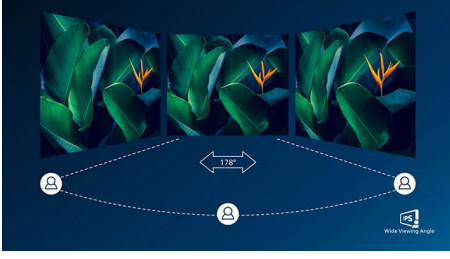

Full HD LCD monitör
V Line 68,6 cm (27 inç), 1920 x 1080 (Full HD)

Özellikler

IPS teknolojisi

IPS ekranlarda 178/178 derece ekstra geniş izleme açıları sağlayan gelişmiş bir teknoloji kullanılır. Böylece ekranı hemen hemen her açıdan görebilirsiniz. Standart TN panellerin aksine, IPS ekranlar size canlı renklerle olağanüstü net görüntüler sunar. Sadece fotoğraflar, filmler ve web'de gezinme için değil, aynı zamanda her an renk hassasiyeti ve tutarlı parlaklık gerektiren profesyonel uygulamalar için de idealdir.