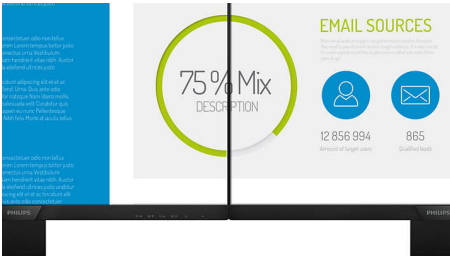

UltraNarrow Çerçeve

Yeni Philips ekranlarında dikkat dağılmasını en aza indiren ve görüntüleme boyutunu en üst düzeye çıkaran ultra dar çerçeve bulunur.

Oyun, grafik tasarımı ve profesyonel uygulamalar gibi birden fazla ekran veya dizilim kurulumları için ideal olan ultra dar çerçeveli ekran, size tek bir büyük ekran kullanıyormuşsunuz hissi verir.