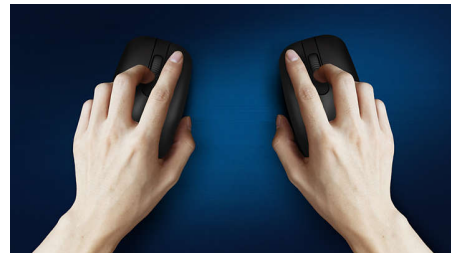

SPK7307WL

Беспроводная портативность где угодно

Берите эту мышь с собой куда угодно. Эта мышь с беспроводным подключением 2,4 ГГц идеально повторяет форму ладони и поместится в сумке, а ее оптический датчик сделает управление курсором максимально удобным.

- Симметричный дизайн подойдет как правше, так и левше
- Эргономичная конструкция: мышь удобно лежит в руке
- Высокоточная оптическая технология для плавного управления

Современные технологии для максимального результата

- До 1600 DPI

Бесшумная конструкция

- Тихий звук щелчка для комфортной работы

Основные особенности

Точный оптический датчик

Высокоточная оптическая технология для плавного управления

Тихий звук щелчка

Тихий звук щелчка для комфортной работы

Симметричный дизайн мыши

Симметричный дизайн подойдет как правше, так и левше

Удобная эргономичная конструкция

Эргономичная конструкция: мышь удобно лежит в руке

Беспроводное подключение 2,4 ГГц

Забудьте о мотках кабелей, подключенных к вашему компьютеру. Любая клавиатура/мышь с этой функцией позволяют подключать периферийное устройство к ПК через беспроводное подключение 2,4 ГГц. Удобная процедура настройки и стильный дизайн устройства помогут создать комфортную рабочую среду без лишних проводов.