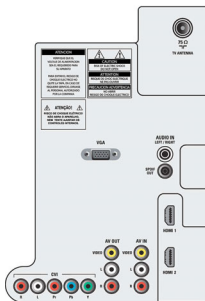

聲音

- 輸出功率 (RMS): 20 瓦
- 音效系統: 單聲道, 麗音立體聲, 立體聲
- 音效增強: 自動音量調校器, 超寬環迴立體聲, Smart Sound, 高、低音控制

喇叭

- 內置喇叭: 2

連接

- AV 1: 左 / 右音訊輸入, YPbPr
- AV 2: 左 / 右音訊輸入, CVBS 輸入
- EasyLink (HDMI-CEC): 一鍵播放, EasyLink, 遙控功能轉移, 系統音訊控制, 系統待機
- 前方 / 側面連接: HDMI v1.3, S-Video 輸入端子, CVBS 輸入, 左 / 右音訊輸入, 耳機輸出, USB
- HDMI 1: HDMI v1.3
- HDMI 2: HDMI v1.3
- 其他連接: 顯示器輸出, CVBS: L/R (cinch), 電腦 VGA 輸入 + 左 / 右音訊輸入, S/PDIF 輸出 (同軸)

電源

- 市電: 220-240 伏特, 50/60Hz
- 環境溫度: 5 °C 至 35 °C
- 功率: 235 瓦
- 備用模式耗電量: 0.15 瓦 (一般)

配件

- 附配件: 座? 式旋轉底座, 電源線, 快速入門指南, 用戶手冊, 遙控器, 遙控器電池

尺寸

- 調整寬度: 996 毫米
- 調整高度: 602.5 毫米
- 調整深度: 88 毫米
- 產品重量: 17.55 千克

Rear connectors

Side

出版日期 2023-10-04

版本: 1.0.3

EAN: 87 12581 47876 6

© 2023 Koninklijke Philips N.V.
版權所有。

規格若有變更恕不另行通知。商標為 Koninklijke Philips N.V. 或其個別所有者的財產。

www.philips.com