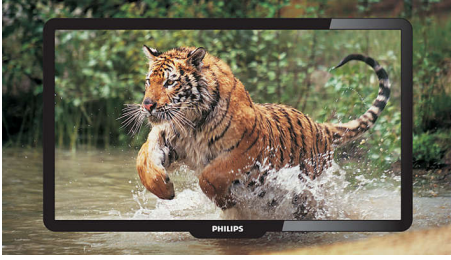

產品特點

Pixel Precise HD

Pixel Precise HD 建立在獲獎的 Pixel Plus 基礎之上，將畫質提升到 690 億種色彩和 HD 動態補償，讓所有電影看起來更加富有動感而且細緻明亮。由於採用了 Pixel Precise 100Hz LCD，您所購買的是速度最快的 LCD TV 類別，僅有 3 毫秒響應時間，讓所有電影和運動類節目均可實現極致動態清晰度。