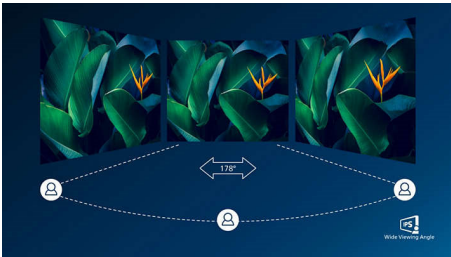

IPS 技术

IPS 显示屏采用可带给您 178/178 度超宽视角的先进技术, 几乎可在任何角度观看显示屏。与标准 TN 面板不同, IPS 显示屏可带给您色彩艳丽、极为清晰的图像, 不仅适合观看照片、电影和网页浏览, 而且适合要求始终确保颜色精确度和恒定亮度的专业应用领域。