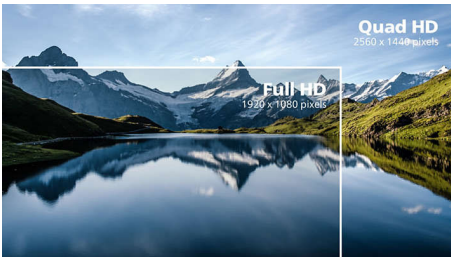

晶晰图像

这些飞利浦显示器可提供四倍高清 2560x1440 或 2560x1080 像素的晶晰图像。通过采用具有高密度像素数的高性能面板, 并且支持高带宽来源 (如 USB-C、Displayport、HDMI), 这些新款显示屏可

让您的图像和图形栩栩如生。无论您是需要 CAD-CAM 解决方案的极详尽信息、使用 3D 图形应用程序的高要求专业人员, 还是处理大型电子表格的金融高手, 飞利浦显示屏都能为您呈现晶晰图像。