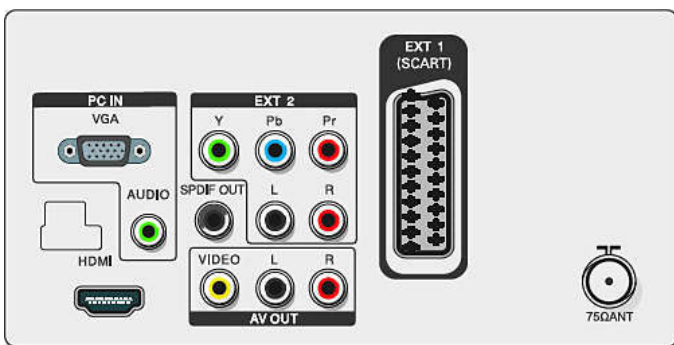

อุปกรณ์เสริม

- อุปกรณ์เสริมที่มีให้: ขาตั้ง, สายไฟ, คู่มือเริ่มต้นใช้งานอย่างย่อ, คู่มือผู้ใช้, รีโมทคอนโทรล, แบตเตอรี่สำหรับรีโมทคอนโทรล

วันที่ออก 2024-03-28

เวอร์ชัน: 2.0.3

EAN: 87 12581 49401 8

© 2024 Koninklijke Philips N.V.
สงวนลิขสิทธิ์